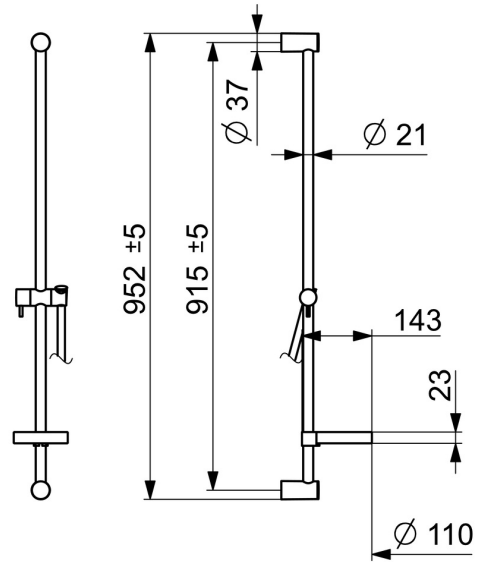

EAN: 4015474238787
static.hansa.com/44130100

- Dusche
- Accessories
- Wandmontage
- Chrom
- Brauseschlauch (1750 mm), Verstellbare Brausestangehalterung, Seifenschale
- Kürzbar

Technische Daten

Technische Eigenschaften

Anschlussgröße	G1/2
Länge / Höhe	915 mm

Vorschriften

EN Standard	EN 1113
-------------	----------------

Ersatzteile

SP44150110

	Name	Art.-Nr.
01	Wandhalterung	59913743
01.1	Abdeckkappe	59913744
02	Distanzhülse, 5 mm	59913742
03	Schieber	59913755
04	Sieb	59906859
05	Dichtungsring, d 21x12x2	59912304
06	Seifenschale	59913745
07	Halter	59913983