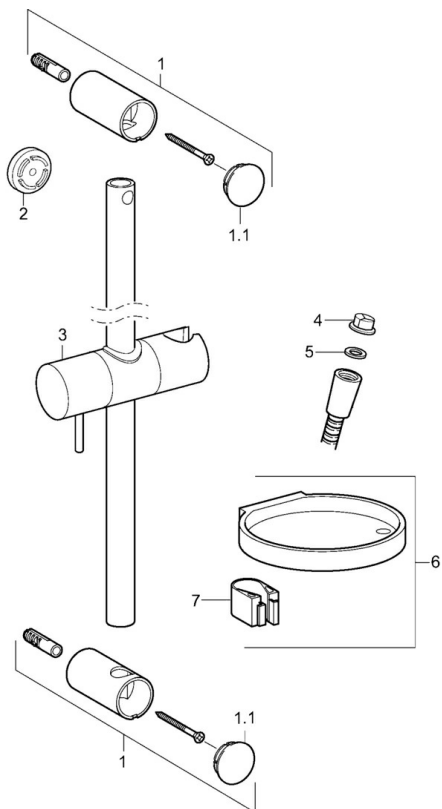

EAN: 4015474238787
static.hansa.com/44130100

- Dusche
- Accessories
- Wandmontage
- Chrom
- Brauseschlauch (1750 mm), Verstellbare Brausestangehalterung, Seifenschale
- Kürzbar

Technische Daten

Technische Eigenschaften

Anschlussgröße	G1/2
Länge / Höhe	915 mm

Vorschriften

EN Standard	EN 1113
-------------	----------------

Ersatzteile

SP44150110

	Name	Art.-Nr.
01	Wandhalterung	59913743
01.1	Abdeckkappe	59913744
02	Distanzhülse, 5 mm	59913742
03	Schieber	59913755
04	Sieb	59906859
05	Dichtungsring, d 21x12x2	59912304
06	Seifenschale	59913745
07	Halter	59913983