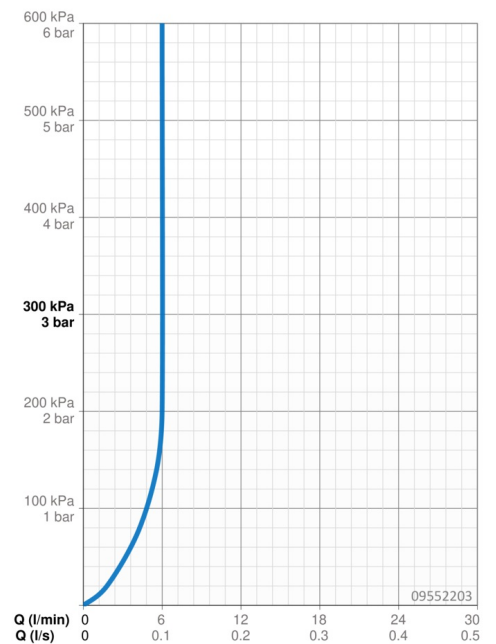

Zulassungen und Deklarationen

DVGW **NW-6506CQ0410**
ABP **PA-IX 38405/IO**