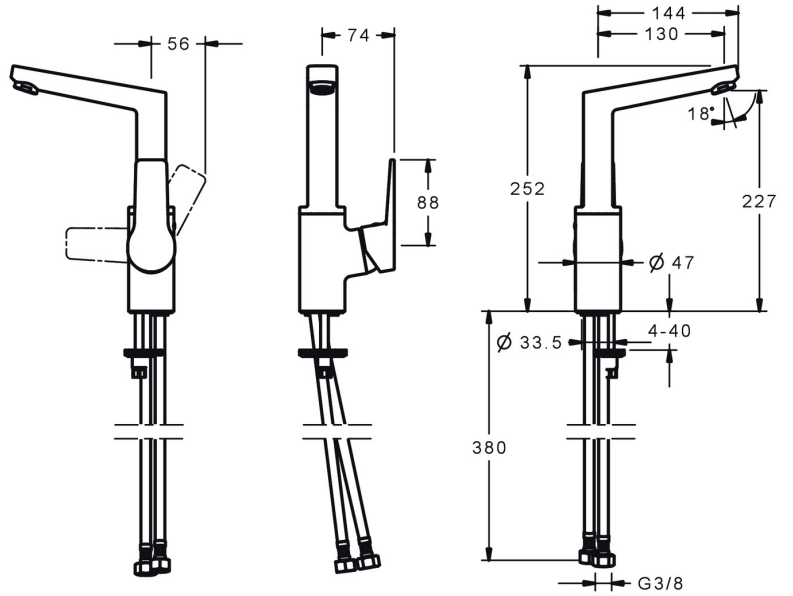

EAN: 4015474274785
static.hansa.com/09552203

- Waschtisch
- Einhebelmischer, Seitenbedient
- Standmontage
- Chrom
- Schwenkbarer Auslauf
- PCA® konstante Durchflussleistung unabhängig vom Fließdruck
- Hebel mit W+K-Kennzeichnung, Einhandbedienhebel/Griff
- Temperaturbegrenzer, Heißwassersperre einstellbar (im Lieferumfang enthalten)
- ø 3.5 classic Steuerpatrone mit keramischen Dichtscheiben zur Wassermengen- und Temperatureinstellung
- Anschluss über flexible Druckschläuche
- Armaturenkörper aus entzinkungsbeständigem Messing (DZR), Rapid-Montagesystem
- Ohne Ablaufgarnitur, Ohne Zugstangenbohrung

Technische Daten

Durchflusseigenschaften

Durchfluss bei 3 bar (mit Durchflussregler) **6.0 l/min**

Technische Eigenschaften

DN-Größe (Nennmaß) **DN15**
 Warmwasserversorgung **max. +80°C**
 Arbeitsdruck **0.5-10 bar**
 Anschlussgröße **G3/8**
 Ausladung **130 mm**
 Sicherungseinrichtung (EN1717) **AA**
 Werkstoff **Messing**

Vorschriften

EN Standard **EN 817**
 Geräuschklasse **I (ISO 3822)**

Zulassungen und Deklarationen

DVGW **NW-6506CQ0410**
 ABP **PA-IX 38405/IO**

Ersatzteile

SP09542203

	Name	Art.-Nr.
1	Hebel	59914199
1	Hebel	59914200
1.1	Schraube, M5x8, SW2.5	59904755
1.3	Dekorkappe Grau	59912112
2	Abdeckkappe, 33x3 mm	59912504
3	Gegenmutter, M40x1, SW30	59913210
4	Kartusche, 3.5 Classic	59913075
4.1	Temperaturanschlag	59912325
5.1	Zugstange mit Knopf	59913652
5.2	Gelenkstück	59904624
5.3	Bodendichtung	59914591
5.4	Befestigungssatz	59910749
5.5	Anschlußschlauch, L=430, G3/8-M8x1	59913964
5.6	Dichtung, 9.5x14.4x2	59912551
5.7	Befestigungsschraube, M8x1, L=140	59912474
6	Auslauf	59914201
6.1	Luftsprudler, M24x1, 6 l/min	59913727
6.2	Befestigungsschraube, M4x8	59913989
6.3	Dichtungsring	59911884
6.4	Blindstopfen	59911840
6.5	Schraube, M4x7	59902075
7	Ablaufgarnitur	59904620
7	Ablaufgarnitur, (2019-)	59914764