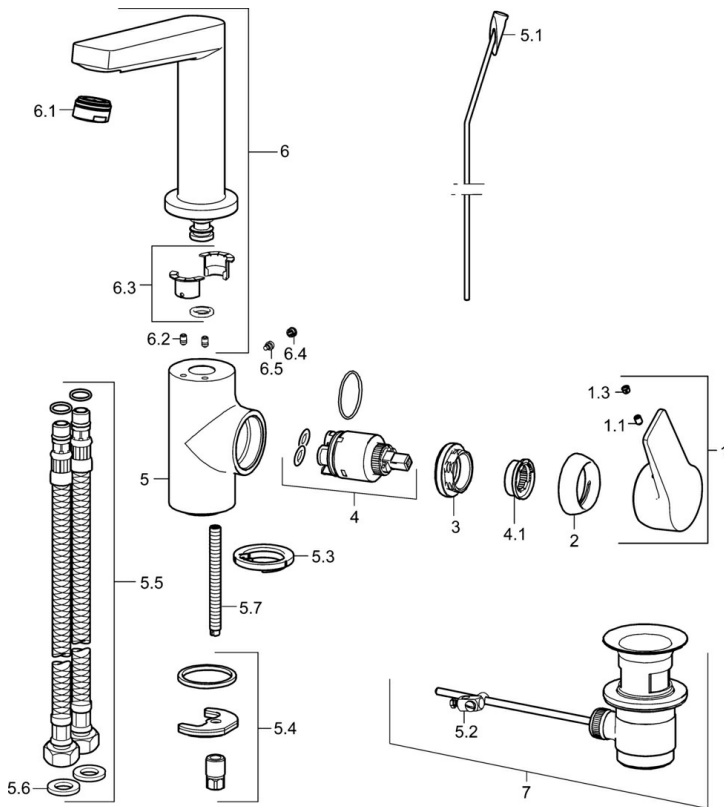

EAN: 4015474274785
static.hansa.com/09552203

- Waschtisch
- Einhebelmischer, Seitenbedient
- Standmontage
- Chrom
- Schwenkbarer Auslauf
- PCA® konstante Durchflussleistung unabhängig vom Fließdruck
- Hebel mit W+K-Kennzeichnung, Einhandbedienhebel/Griff
- Temperaturbegrenzer, Heißwassersperre einstellbar (im Lieferumfang enthalten)
- ø 3.5 classic Steuerpatrone mit keramischen Dichtscheiben zur Wassermengen- und Temperatureinstellung
- Anschluss über flexible Druckschläuche
- Armaturenkörper aus entzinkungsbeständigem Messing (DZR), Rapid-Montagesystem
- Ohne Ablaufgarnitur, Ohne Zugstangenbohrung

Technische Daten

Durchflusseigenschaften

Durchfluss bei 3 bar (mit Durchflussregler) **6.0 l/min**

Technische Eigenschaften

DN-Größe (Nennmaß) **DN15**
 Warmwasserversorgung **max. +80°C**
 Arbeitsdruck **0.5-10 bar**
 Anschlussgröße **G3/8**
 Ausladung **130 mm**
 Sicherungseinrichtung (EN1717) **AA**
 Werkstoff **Messing**

Vorschriften

EN Standard **EN 817**
 Geräuschklasse **I (ISO 3822)**

Zulassungen und Deklarationen

DVGW **NW-6506CQ0410**
 ABP **PA-IX 38405/IO**

Ersatzteile

SP09542203

	Name	Art.-Nr.
1	Hebel	59914199
1	Hebel	59914200
1.1	Schraube, M5x8, SW2.5	59904755
1.3	Dekorkappe Grau	59912112
2	Abdeckkappe, 33x3 mm	59912504
3	Gegenmutter, M40x1, SW30	59913210
4	Kartusche, 3.5 Classic	59913075
4.1	Temperaturanschlag	59912325
5.1	Zugstange mit Knopf	59913652
5.2	Gelenkstück	59904624
5.3	Bodendichtung	59914591
5.4	Befestigungssatz	59910749
5.5	Anschlußschlauch, L=430, G3/8-M8x1	59913964
5.6	Dichtung, 9.5x14.4x2	59912551
5.7	Befestigungsschraube, M8x1, L=140	59912474
6	Auslauf	59914201
6.1	Luftsprudler, M24x1, 6 l/min	59913727
6.2	Befestigungsschraube, M4x8	59913989
6.3	Dichtungsring	59911884
6.4	Blindstopfen	59911840
6.5	Schraube, M4x7	59902075
7	Ablaufgarnitur	59904620
7	Ablaufgarnitur, (2019-)	59914764