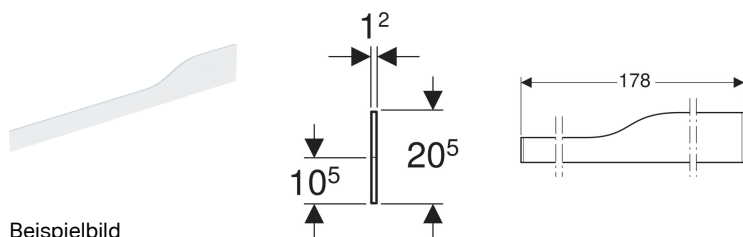

Geberit Bambini Dekorblende Front, für Spiel- und Waschlandschaft, für vier Waschtischarmaturen, tieferes Becken links

Verwendungszwecke

- Für Geberit Spiel- und Waschlandschaft Bambini

Eigenschaften

- Antibakteriell
- Schlagfest
- Kratzfest

- Reinigung einfach
- Nahtlose Oberflächenreparatur

Technische Daten

Werkstoff | Varicor®

Lieferumfang

- Befestigungsmaterial

Art.-Nr.	Farbe / Oberfläche	VEVE1
430010016	weiß-alpin	1 St.
430010226	Varicor blau Nr. 226	1 St.
430010227	Varicor rot Nr. 227	1 St.
430010229	Varicor grün Nr. 229	1 St.
430010301	Varicor orange Nr. 301	1 St.
430010304	Varicor gelb Nr. 304	1 St.

- Farbe Blau angelehnt an RAL Design 2703035. Farbe Rot angelehnt an RAL Design 304060. Farbe Gelb angelehnt an RAL Design 808060. Farbe Grün angelehnt an RAL 6018. Farbe Orange angelehnt an NCS S 0585-Y30R.