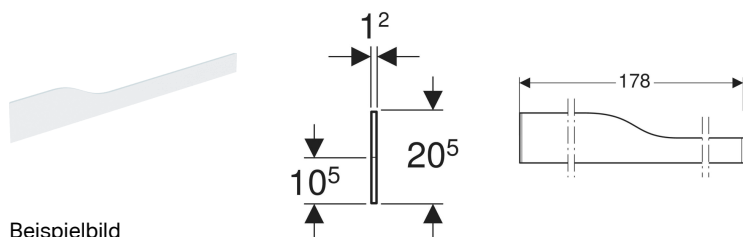

**Geberit Bambini Dekorblende Front, für Spiel- und Waschlanschaft, für vier Waschtischarmaturen, tieferes Becken rechts**

**Verwendungszwecke**

- Für Geberit Spiel- und Waschlanschaft Bambini

**Eigenschaften**

- Antibakteriell
- Schlagfest
- Kratzfest

- Reinigung einfach
- Nahtlose Oberflächenreparatur

**Technische Daten**

Werkstoff | Varicor®

**Lieferumfang**

- Befestigungsmaterial

Art.-Nr.	Farbe / Oberfläche	VEVE1
430060016	weiß-alpin	1 St.
430060226	Varicor blau Nr. 226	1 St.
430060227	Varicor rot Nr. 227	1 St.
430060229	Varicor grün Nr. 229	1 St.
430060301	Varicor orange Nr. 301	1 St.
430060304	Varicor gelb Nr. 304	1 St.

- Farbe Blau angelehnt an RAL Design 2703035. Farbe Rot angelehnt an RAL Design 304060. Farbe Gelb angelehnt an RAL Design 808060. Farbe Grün angelehnt an RAL 6018. Farbe Orange angelehnt an NCS S 0585-Y30R.