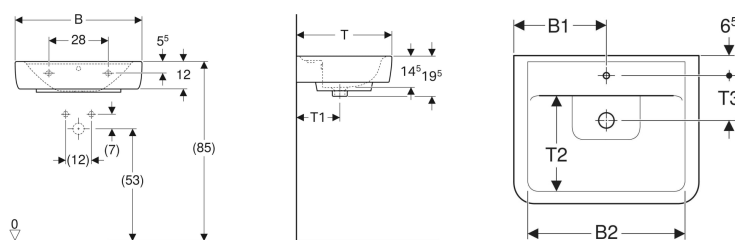

Geberit Renova Plan Aufsatzwaschtisch

Beispielbild

- Rückseite unglasiert

Verwendungszwecke

- Zur Montage auf Arbeitsplatten

Eigenschaften

- Wandanschluss

Technische Daten

Werkstoff

Sanitärkeramik

Art.-Nr.	Farbe / Oberfläche	Hahnloch	Überlauf	B	B1	B2	H	T	T1	T2	T3	VEVE1
225155000	weiß	mittig	sichtbar	55 cm	27.5 cm	45 cm	19.5 cm	44 cm	20 cm	27 cm	13.5 cm	1 St.
225155600	weiß / KeraTect	mittig	sichtbar	55 cm	27.5 cm	45 cm	19.5 cm	44 cm	20 cm	27 cm	13.5 cm	1 St.
225160000	weiß	mittig	sichtbar	60 cm	30 cm	51 cm	19.5 cm	48 cm	21 cm	31.5 cm	14.5 cm	1 St.
225160600	weiß / KeraTect	mittig	sichtbar	60 cm	30 cm	51 cm	19.5 cm	48 cm	21 cm	31.5 cm	14.5 cm	1 St.
225161000	weiß	ohne	ohne	60 cm	- cm	51 cm	19.5 cm	48 cm	21 cm	31.5 cm	- cm	1 St.
225165000	weiß	mittig	sichtbar	65 cm	32.5 cm	56 cm	19.5 cm	48 cm	21 cm	31.5 cm	14.5 cm	1 St.
225165600	weiß / KeraTect	mittig	sichtbar	65 cm	32.5 cm	56 cm	19.5 cm	48 cm	21 cm	31.5 cm	14.5 cm	1 St.

Zubehör

- Geberit Tauchrohrgeruchsverschluss für Waschbecken, Abgang horizontal
- Geberit Tauchrohrgeruchsverschluss für Waschbecken, Raumsparmodell, Abgang horizontal

- Bei Verwendung als Aufsatzwaschtisch ist ein Wandanschluss notwendig (Rückseite unglasiert)
- Für die Montage als Aufsatz Waschtisch ist die Montageanleitung mit den Ausschnittmaßen relevant