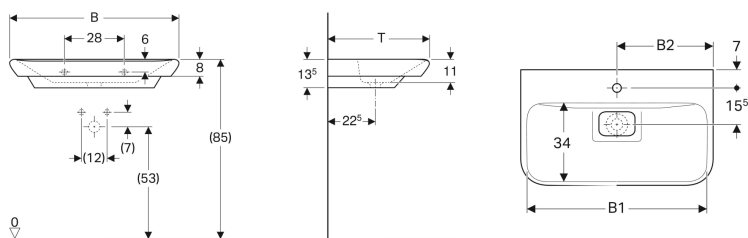

Geberit myDay Waschtisch

Beispielbild

Eigenschaften

- Unterbaufähig
- Passend zu Geberit Waschbeckenanschluss Clou

Technische Daten

Werkstoff

Sanitärkeramik

Lieferumfang

- Ablaufdeckel

Zusätzlich zu bestellen

- Waschbeckenanschluss

| Art.-Nr. | Farbe / Oberfläche | Hahnloch | Überlauf | B | B1 | B2 | Breite Unterschrank | H | T | VEVE1 |
|-----------|--------------------|----------|----------|--------|-------|---------|---------------------|---------|-------|-------|
| 125460600 | weiß / KeraTect | mittig | ohne | 60 cm | 55 cm | 30 cm | 49.5 cm | 13.5 cm | 48 cm | 1 St. |
| 125465600 | weiß / KeraTect | mittig | ohne | 65 cm | 60 cm | 32.5 cm | 54 cm | 13.5 cm | 48 cm | 1 St. |
| 125480600 | weiß / KeraTect | mittig | ohne | 80 cm | 75 cm | 40 cm | 68 cm | 13.5 cm | 48 cm | 1 St. |
| 125400600 | weiß / KeraTect | mittig | ohne | 100 cm | 95 cm | 50 cm | 88 cm | 13.5 cm | 48 cm | 1 St. |