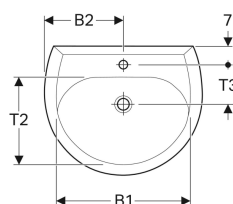

- Mit Halbsäule kombinierbar

Eigenschaften

- Abgesenkte Hahnlochbank mit leichter Aufkantung wandseitig
- Ablaufoptimierte Beckeninngestaltung
- Großer Montagefreiraum im Befestigungsbereich

Technische Daten

Werkstoff

Sanitärkeramik

Art.-Nr.	Farbe / Oberfläche	Hahnloch	Überlauf	B	B1	B2	H	H1	H2	T	T1	T2	T3	VE VE1
223055000	weiß	mittig	sichtbar	55 cm	46 cm	27.5 cm	18.5 cm	15.5 cm	15 cm	45 cm	21 cm	29 cm	14 cm	1 St.
223055600	weiß / KeraTect	mittig	sichtbar	55 cm	46 cm	27.5 cm	18.5 cm	15.5 cm	15 cm	45 cm	21 cm	29 cm	14 cm	1 St.
223057000	weiß	mittig	ohne	55 cm	46 cm	27.5 cm	18.5 cm	15.5 cm	15 cm	45 cm	21 cm	29 cm	14 cm	1 St.
223057600	weiß / KeraTect	mittig	ohne	55 cm	46 cm	27.5 cm	18.5 cm	15.5 cm	15 cm	45 cm	21 cm	29 cm	14 cm	1 St.
223058000	weiß	ohne	sichtbar	55 cm	46 cm	27.5 cm	18.5 cm	15.5 cm	15 cm	45 cm	21 cm	29 cm	14 cm	1 St.
223058600	weiß / KeraTect	ohne	sichtbar	55 cm	46 cm	27.5 cm	18.5 cm	15.5 cm	15 cm	45 cm	21 cm	29 cm	14 cm	1 St.
223056000	weiß	ohne	ohne	55 cm	46 cm	27.5 cm	18.5 cm	15.5 cm	15 cm	45 cm	21 cm	29 cm	14 cm	1 St.
223056600	weiß / KeraTect	ohne	ohne	55 cm	46 cm	27.5 cm	18.5 cm	15.5 cm	15 cm	45 cm	21 cm	29 cm	14 cm	1 St.
223060000	weiß	mittig	sichtbar	60 cm	49 cm	30 cm	19.5 cm	15 cm	13.5 cm	49 cm	21 cm	32 cm	14 cm	1 St.
223060600	weiß / KeraTect	mittig	sichtbar	60 cm	49 cm	30 cm	19.5 cm	15 cm	13.5 cm	49 cm	21 cm	32 cm	14 cm	1 St.
223060080	bahamabeige	mittig	sichtbar	60 cm	49 cm	30 cm	19.5 cm	15 cm	13.5 cm	49 cm	21 cm	32 cm	14 cm	1 St.
223060010	manhattan	mittig	sichtbar	60 cm	49 cm	30 cm	19.5 cm	15 cm	13.5 cm	49 cm	21 cm	32 cm	14 cm	1 St.
223060068	pergamon	mittig	sichtbar	60 cm	49 cm	30 cm	19.5 cm	15 cm	13.5 cm	49 cm	21 cm	32 cm	14 cm	1 St.
223062000	weiß	mittig	ohne	60 cm	49 cm	30 cm	19.5 cm	15 cm	13.5 cm	49 cm	21 cm	32 cm	14 cm	1 St.
223062600	weiß / KeraTect	mittig	ohne	60 cm	49 cm	30 cm	19.5 cm	15 cm	13.5 cm	49 cm	21 cm	32 cm	14 cm	1 St.
223063000	weiß	ohne	sichtbar	60 cm	49 cm	30 cm	19.5 cm	15 cm	13.5 cm	49 cm	21 cm	32 cm	14 cm	1 St.