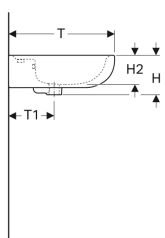

- Mit Halbsäule kombinierbar

Eigenschaften

- Abgesenkte Hahnlochbank mit leichter Aufkantung wandseitig
- Ablaufoptimierte Beckeninngestaltung
- Großer Montagefreiraum im Befestigungsbereich

Technische Daten

Werkstoff

Sanitärkeramik

Art.-Nr.	Farbe / Oberfläche	Hahnloch	Überlauf	B	B1	B2	H	H1	H2	T	T1	T2	T3	VE VE1
223055000	weiß	mittig	sichtbar	55 cm	46 cm	27.5 cm	18.5 cm	15.5 cm	15 cm	45 cm	21 cm	29 cm	14 cm	1 St.
223055600	weiß / KeraTect	mittig	sichtbar	55 cm	46 cm	27.5 cm	18.5 cm	15.5 cm	15 cm	45 cm	21 cm	29 cm	14 cm	1 St.
223057000	weiß	mittig	ohne	55 cm	46 cm	27.5 cm	18.5 cm	15.5 cm	15 cm	45 cm	21 cm	29 cm	14 cm	1 St.
223057600	weiß / KeraTect	mittig	ohne	55 cm	46 cm	27.5 cm	18.5 cm	15.5 cm	15 cm	45 cm	21 cm	29 cm	14 cm	1 St.
223058000	weiß	ohne	sichtbar	55 cm	46 cm	27.5 cm	18.5 cm	15.5 cm	15 cm	45 cm	21 cm	29 cm	14 cm	1 St.
223058600	weiß / KeraTect	ohne	sichtbar	55 cm	46 cm	27.5 cm	18.5 cm	15.5 cm	15 cm	45 cm	21 cm	29 cm	14 cm	1 St.
223056000	weiß	ohne	ohne	55 cm	46 cm	27.5 cm	18.5 cm	15.5 cm	15 cm	45 cm	21 cm	29 cm	14 cm	1 St.
223056600	weiß / KeraTect	ohne	ohne	55 cm	46 cm	27.5 cm	18.5 cm	15.5 cm	15 cm	45 cm	21 cm	29 cm	14 cm	1 St.
223060000	weiß	mittig	sichtbar	60 cm	49 cm	30 cm	19.5 cm	15 cm	13.5 cm	49 cm	21 cm	32 cm	14 cm	1 St.
223060600	weiß / KeraTect	mittig	sichtbar	60 cm	49 cm	30 cm	19.5 cm	15 cm	13.5 cm	49 cm	21 cm	32 cm	14 cm	1 St.
223060080	bahamabeige	mittig	sichtbar	60 cm	49 cm	30 cm	19.5 cm	15 cm	13.5 cm	49 cm	21 cm	32 cm	14 cm	1 St.
223060010	manhattan	mittig	sichtbar	60 cm	49 cm	30 cm	19.5 cm	15 cm	13.5 cm	49 cm	21 cm	32 cm	14 cm	1 St.
223060068	pergamon	mittig	sichtbar	60 cm	49 cm	30 cm	19.5 cm	15 cm	13.5 cm	49 cm	21 cm	32 cm	14 cm	1 St.
223062000	weiß	mittig	ohne	60 cm	49 cm	30 cm	19.5 cm	15 cm	13.5 cm	49 cm	21 cm	32 cm	14 cm	1 St.
223062600	weiß / KeraTect	mittig	ohne	60 cm	49 cm	30 cm	19.5 cm	15 cm	13.5 cm	49 cm	21 cm	32 cm	14 cm	1 St.
223063000	weiß	ohne	sichtbar	60 cm	49 cm	30 cm	19.5 cm	15 cm	13.5 cm	49 cm	21 cm	32 cm	14 cm	1 St.