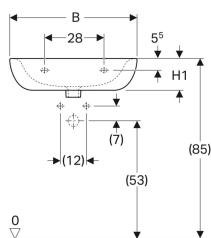

- Mit Halbsäule kombinierbar

Eigenschaften

- Abgesenkte Hahnlochbank mit leichter Aufkantung wandseitig
- Ablaufoptimierte Beckeninngestaltung
- Großer Montagefreiraum im Befestigungsbereich

Technische Daten

Werkstoff

Sanitärkeramik

Art.-Nr.	Farbe / Oberfläche	Hahnloch	Überlauf	B	B1	B2	H	H1	H2	T	T1	T2	T3	VE VE1
223055000	weiß	mittig	sichtbar	55 cm	46 cm	27.5 cm	18.5 cm	15.5 cm	15 cm	45 cm	21 cm	29 cm	14 cm	1 St.
223055600	weiß / KeraTect	mittig	sichtbar	55 cm	46 cm	27.5 cm	18.5 cm	15.5 cm	15 cm	45 cm	21 cm	29 cm	14 cm	1 St.
223057000	weiß	mittig	ohne	55 cm	46 cm	27.5 cm	18.5 cm	15.5 cm	15 cm	45 cm	21 cm	29 cm	14 cm	1 St.
223057600	weiß / KeraTect	mittig	ohne	55 cm	46 cm	27.5 cm	18.5 cm	15.5 cm	15 cm	45 cm	21 cm	29 cm	14 cm	1 St.
223058000	weiß	ohne	sichtbar	55 cm	46 cm	27.5 cm	18.5 cm	15.5 cm	15 cm	45 cm	21 cm	29 cm	14 cm	1 St.
223058600	weiß / KeraTect	ohne	sichtbar	55 cm	46 cm	27.5 cm	18.5 cm	15.5 cm	15 cm	45 cm	21 cm	29 cm	14 cm	1 St.
223056000	weiß	ohne	ohne	55 cm	46 cm	27.5 cm	18.5 cm	15.5 cm	15 cm	45 cm	21 cm	29 cm	14 cm	1 St.
223056600	weiß / KeraTect	ohne	ohne	55 cm	46 cm	27.5 cm	18.5 cm	15.5 cm	15 cm	45 cm	21 cm	29 cm	14 cm	1 St.
223060000	weiß	mittig	sichtbar	60 cm	49 cm	30 cm	19.5 cm	15 cm	13.5 cm	49 cm	21 cm	32 cm	14 cm	1 St.
223060600	weiß / KeraTect	mittig	sichtbar	60 cm	49 cm	30 cm	19.5 cm	15 cm	13.5 cm	49 cm	21 cm	32 cm	14 cm	1 St.
223060080	bahamabeige	mittig	sichtbar	60 cm	49 cm	30 cm	19.5 cm	15 cm	13.5 cm	49 cm	21 cm	32 cm	14 cm	1 St.
223060010	manhattan	mittig	sichtbar	60 cm	49 cm	30 cm	19.5 cm	15 cm	13.5 cm	49 cm	21 cm	32 cm	14 cm	1 St.
223060068	pergamon	mittig	sichtbar	60 cm	49 cm	30 cm	19.5 cm	15 cm	13.5 cm	49 cm	21 cm	32 cm	14 cm	1 St.
223062000	weiß	mittig	ohne	60 cm	49 cm	30 cm	19.5 cm	15 cm	13.5 cm	49 cm	21 cm	32 cm	14 cm	1 St.
223062600	weiß / KeraTect	mittig	ohne	60 cm	49 cm	30 cm	19.5 cm	15 cm	13.5 cm	49 cm	21 cm	32 cm	14 cm	1 St.
223063000	weiß	ohne	sichtbar	60 cm	49 cm	30 cm	19.5 cm	15 cm	13.5 cm	49 cm	21 cm	32 cm	14 cm	1 St.