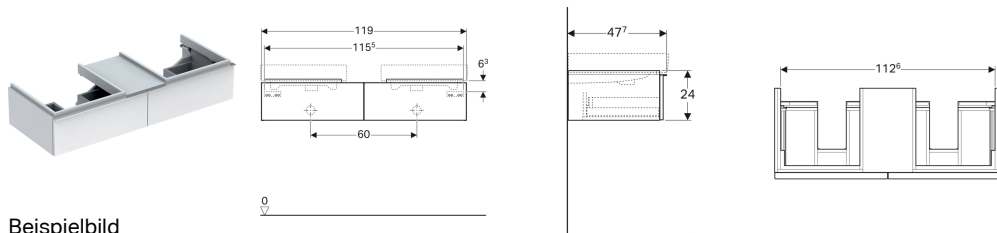

**Geberit iCon Unterschrank für zwei Waschtische, mit zwei Schubladen und Ablagefläche**

Beispielbild

**Eigenschaften**

- Wandhängend
- Mit zwei Schubladen
- Griff zum Öffnen
- Schublade mit Selbsteinzug
- Feuchtigkeitsbeständig

- Vormontiert geliefert

**Technische Daten**

Werkstoff | Hochverdichtete Dreischicht-Holzspanplatte

**Lieferumfang**

- Befestigungsmaterial

Art.-Nr.	Farbe / Oberfläche	B	Breite Waschtisch	H	T	VEVE1
840320000	weiß / lackiert hochglänzend	119 cm	50 cm	24 cm	47.7 cm	1 St.
841320000	weiß / lackiert matt	119 cm	50 cm	24 cm	47.7 cm	1 St.
841321000	lava / lackiert matt	119 cm	50 cm	24 cm	47.7 cm	1 St.
840322000	platin / lackiert hochglänzend	119 cm	50 cm	24 cm	47.7 cm	1 St.
841322000	Eiche natur / Melamin Holzstruktur	119 cm	50 cm	24 cm	47.7 cm	1 St.