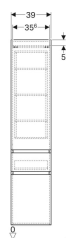

Geberit Renova Plan Hochschrank mit zwei Türen und einer Schublade

Beispielbild

Eigenschaften

- Wandhängend
- Mit zwei Türen
- Mit einer Schublade
- Griffmulde zum Öffnen
- Tür mit Dämpfungsmechanismus
- Schublade mit Selbsteinzug
- Glaseinlegeböden versetzbar
- Anschlagseite links oder rechts
- Staubboxen an Türinnenseiten

- Feuchtigkeitsbeständig
- Front aus MDF
- Vormontiert geliefert

Technische Daten

Werkstoff | Hochverdichtete Dreischicht-Holzspanplatte

Lieferumfang

- Seitenschrank
- 3 Glaseinlegeböden
- Befestigungsmaterial

Art.-Nr.	Farbe / Oberfläche	B	H	T	VEVE1
869000000	weiß / lackiert hochglänzend	39 cm	180 cm	36 cm	1 St.
869001000	lava / lackiert matt	39 cm	180 cm	36 cm	1 St.
869002000	Ulme / Folie strukturiert	39 cm	180 cm	36 cm	1 St.
869003000	Eiche / Folie strukturiert	39 cm	180 cm	36 cm	1 St.