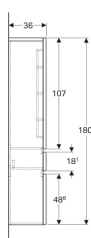

Geberit Renova Plan Hochschrank mit zwei Türen und einer Schublade

Beispielbild

Eigenschaften

- Wandhängend
- Mit zwei Türen
- Mit einer Schublade
- Griffmulde zum Öffnen
- Tür mit Dämpfungsmechanismus
- Schublade mit Selbsteinzug
- Glaseinlegeböden versetzbar
- Anschlagseite links oder rechts
- Staubboxen an Türinnenseiten

- Feuchtigkeitsbeständig
- Front aus MDF
- Vormontiert geliefert

Technische Daten

Werkstoff | Hochverdichtete Dreischicht-Holzspanplatte

Lieferumfang

- Seitenschrank
- 3 Glaseinlegeböden
- Befestigungsmaterial

Art.-Nr.	Farbe / Oberfläche	B	H	T	VEVE1
869000000	weiß / lackiert hochglänzend	39 cm	180 cm	36 cm	1 St.
869001000	lava / lackiert matt	39 cm	180 cm	36 cm	1 St.
869002000	Ulme / Folie strukturiert	39 cm	180 cm	36 cm	1 St.
869003000	Eiche / Folie strukturiert	39 cm	180 cm	36 cm	1 St.