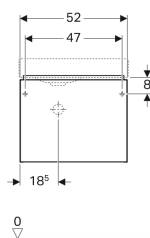

Geberit iCon Unterschrank für Handwaschbecken, mit einer Schublade

Beispielbild

Eigenschaften

- Wandhängend
- Mit einer Schublade
- Griff zum Öffnen
- Schublade mit Selbsteinzug
- Feuchtigkeitsbeständig

- Vormontiert geliefert

Technische Daten

Werkstoff | Hochverdichtete Dreischicht-Holzspanplatte

Lieferumfang

- Befestigungsmaterial

Art.-Nr.	Farbe / Oberfläche	B	Breite Waschtisch	H	T	VEVE1
840052000	weiß / lackiert hochglänzend	52 cm	53 cm	42 cm	30.8 cm	1 St.
841052000	weiß / lackiert matt	52 cm	53 cm	42 cm	30.8 cm	1 St.
841053000	lava / lackiert matt	52 cm	53 cm	42 cm	30.8 cm	1 St.
840054000	platin / lackiert hochglänzend	52 cm	53 cm	42 cm	30.8 cm	1 St.
841054000	Eiche natur / Melamin Holzstruktur	52 cm	53 cm	42 cm	30.8 cm	1 St.