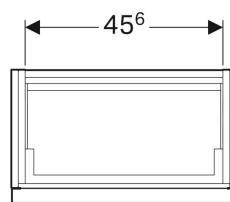

Geberit iCon Unterschrank für Handwaschbecken, mit einer Schublade

Beispielbild

Eigenschaften

- Wandhängend
- Mit einer Schublade
- Griff zum Öffnen
- Schublade mit Selbsteinzug
- Feuchtigkeitsbeständig

- Vormontiert geliefert

Technische Daten

Werkstoff | Hochverdichtete Dreischicht-Holzspanplatte

Lieferumfang

- Befestigungsmaterial

Art.-Nr.	Farbe / Oberfläche	B	Breite Waschtisch	H	T	VEVE1
840052000	weiß / lackiert hochglänzend	52 cm	53 cm	42 cm	30.8 cm	1 St.
841052000	weiß / lackiert matt	52 cm	53 cm	42 cm	30.8 cm	1 St.
841053000	lava / lackiert matt	52 cm	53 cm	42 cm	30.8 cm	1 St.
840054000	platin / lackiert hochglänzend	52 cm	53 cm	42 cm	30.8 cm	1 St.
841054000	Eiche natur / Melamin Holzstruktur	52 cm	53 cm	42 cm	30.8 cm	1 St.