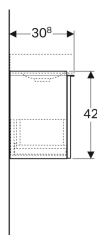

Geberit iCon Unterschrank für Handwaschbecken, mit einer Schublade

Beispielbild

Eigenschaften

- Wandhängend
- Mit einer Schublade
- Griff zum Öffnen
- Schublade mit Selbsteinzug
- Feuchtigkeitsbeständig

- Vormontiert geliefert

Technische Daten

Werkstoff | Hochverdichtete Dreischicht-Holzspanplatte

Lieferumfang

- Befestigungsmaterial

Art.-Nr.	Farbe / Oberfläche	B	Breite Waschtisch	H	T	VEVE1
840052000	weiß / lackiert hochglänzend	52 cm	53 cm	42 cm	30.8 cm	1 St.
841052000	weiß / lackiert matt	52 cm	53 cm	42 cm	30.8 cm	1 St.
841053000	lava / lackiert matt	52 cm	53 cm	42 cm	30.8 cm	1 St.
840054000	platin / lackiert hochglänzend	52 cm	53 cm	42 cm	30.8 cm	1 St.
841054000	Eiche natur / Melamin Holzstruktur	52 cm	53 cm	42 cm	30.8 cm	1 St.