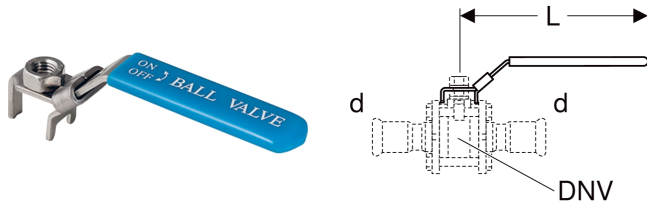

# Set Betätigungshebel abschliessbar, für Geberit Mapress Kugelhahn, geflanscht

## TECHNISCHE DATEN

Werkstoff Edelstahl

## LIEFERUMFANG

• Hebel

- Unterlegscheibe
- Mutter

| Art.-Nr. | DNV | d, ø<br>mm | L<br>cm | VE1<br>St. |
|----------|-----|------------|---------|------------|
| 90781    | 80  | 88.9       | 35.8    | 1          |