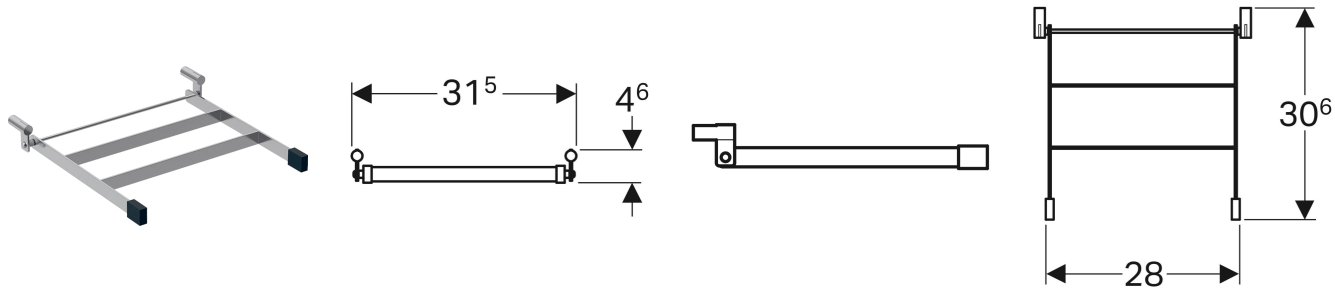

# Geberit Publica Klapprost mit Puffern

## VERWENDUNGSZWECKE

- Für Publica Ausgussbecken

## LIEFERUMFANG

- Klapprost aus Edelstahl, mit Puffern
- Befestigungsmaterial

Art.-Nr.	VE1 St.
552201000	1