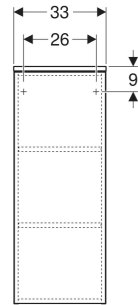

# Geberit Renova Plan Mittelhochschrank mit einer Tür

## EIGENSCHAFTEN

- Holz aus nachhaltiger Forstwirtschaft mit zertifizierter Herkunft
- Wandhängend
- Mit einer Tür
- Anschlagseite links oder rechts
- Griffmulde zum Öffnen
- Tür mit Dämpfungsmechanismus
- Mit zwei versetzbaren Einlegeböden
- Seidenmatte Oberflächen mit Anti-Fingerabdruck-Beschichtung