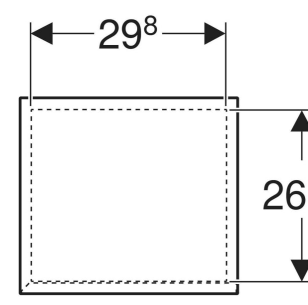

# Geberit Renova Plan Mittelhochschrank mit einer Tür

## EIGENSCHAFTEN

- Holz aus nachhaltiger Forstwirtschaft mit zertifizierter Herkunft
- Wandhängend
- Mit einer Tür
- Anschlagseite links oder rechts
- Griffmulde zum Öffnen
- Tür mit Dämpfungsmechanismus
- Mit zwei versetzbaren Einlegeböden
- Seidenmatte Oberflächen mit Anti-Fingerabdruck-Beschichtung