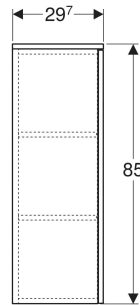

# Geberit Renova Plan Mittelhochschrank mit einer Tür