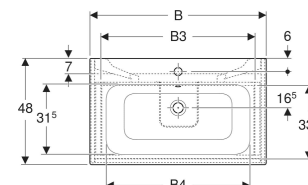

Geberit Renova Plan Set Möbelwaschtisch schmaler Rand, mit Unterschrank, zwei Schubladen

EIGENSCHAFTEN

- Holz aus nachhaltiger Forstwirtschaft mit zertifizierter Herkunft
- Wandhängend
- Mit zwei Schubladen
- Griffmulde zum Öffnen
- Schublade mit Selbsteinzug
- Schublade mit Geruchsverschlussausschnitt
- Erweiterter Serviceraum
- Seidenmatte Oberflächen mit Anti-Fingerabdruck-Beschichtung
- Feuchtigkeitsbeständig
- Vormontiert geliefert

TECHNISCHE DATEN

Werkstoff

Sanitärkeramik /
Hochverdichtete Dreischicht-
Holzspanplatte

Schubladenbelastung max.

20 kg

LIEFERUMFANG

- Möbelwaschtisch
- Unterschrank für Möbelwaschtisch
- Befestigungsmaterial
- Montageschablone

Art.-Nr.	Farbe / Oberfläche	Hahnloch	Überlauf	B cm	B1 cm	B2 cm	B3 cm	B4 cm	Breite Waschtisch cm	H cm	T cm	VE1 St.
504.041.PS.1 Neu	Waschtisch: weiß Korpus, Front: Eiche natur / Melamin Holzstruktur	mittig	sichtbar, symmetrisch	100	98.8	93.4	89.8	94	100	62.1	48	1