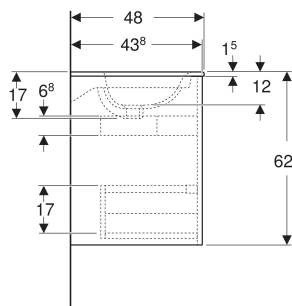

Geberit Renova Plan Set Möbelwaschtisch schmaler Rand, mit Unterschrank, zwei Schubladen

EIGENSCHAFTEN

- Holz aus nachhaltiger Forstwirtschaft mit zertifizierter Herkunft
- Wandhängend
- Mit zwei Schubladen
- Griffmulde zum Öffnen
- Schublade mit Selbsteinzug
- Schublade mit Geruchsverschlussausschnitt
- Erweiterter Serviceraum
- Seidenmatte Oberflächen mit Anti-Fingerabdruck-Beschichtung
- Feuchtigkeitsbeständig
- Vormontiert geliefert

TECHNISCHE DATEN

Werkstoff

Sanitärkeramik /
Hochverdichtete Dreischicht-
Holzspanplatte

Schubladenbelastung max.

20 kg

LIEFERUMFANG

- Möbelwaschtisch
- Unterschrank für Möbelwaschtisch
- Befestigungsmaterial
- Montageschablone

Art.-Nr.	Farbe / Oberfläche	Hahnloch	Überlauf	B cm	B1 cm	B2 cm	B3 cm	B4 cm	Breite Waschtisch cm	H cm	T cm	VE1 St.
504.041.PS.1 Neu	Waschtisch: weiß Korpus, Front: Eiche natur / Melamin Holzstruktur	mittig	sichtbar, symmetrisch	100	98.8	93.4	89.8	94	100	62.1	48	1