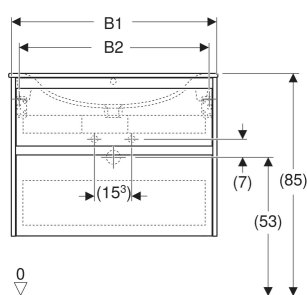

# Geberit Renova Plan Set Möbelwaschtisch schmaler Rand, mit Unterschrank, zwei Schubladen

## TECHNISCHE DATEN

Werkstoff

Sanitärkeramik /  
Hochverdichtete Dreischicht-  
Holzspanplatte

Schubladenbelastung max.

20 kg

Art.-Nr.	Farbe / Oberfläche	Hainloch	Überlauf	B cm	B1 cm	B2 cm	B3 cm	B4 cm	Breite Waschtisch cm	H cm	T cm	VE1 St.
504.040.JR.1 * Neu	Waschtisch: weiß Korpus, Front: Nussbaum hickory / Melamin Holzstruktur	mittig	sichtbar, symmetrisch	80	78.8	73.4	69.8	74	80	62.1	48	1