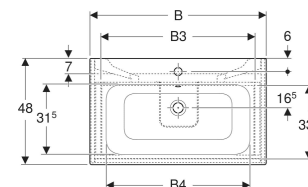

# Geberit Renova Plan Set Möbelwaschtisch schmaler Rand, mit Unterschrank, zwei Schubladen

## TECHNISCHE DATEN

Werkstoff

Sanitärkeramik /  
Hochverdichtete Dreischicht-  
Holzspanplatte

Schubladenbelastung max.

20 kg

Art.-Nr.	Farbe / Oberfläche	Hainloch	Überlauf	B cm	B1 cm	B2 cm	B3 cm	B4 cm	Breite Waschtisch cm	H cm	T cm	VE1 St.
504.040.JR.1 * Neu	Waschtisch: weiß Korpus, Front: Nussbaum hickory / Melamin Holzstruktur	mittig	sichtbar, symmetrisch	80	78.8	73.4	69.8	74	80	62.1	48	1