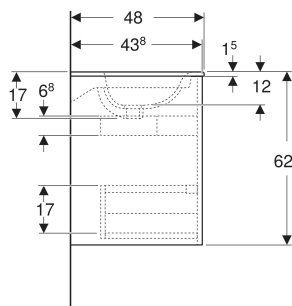

# Geberit Renova Plan Set Möbelwaschtisch schmaler Rand, mit Unterschrank, zwei Schubladen

## TECHNISCHE DATEN

Werkstoff

Sanitärkeramik /  
Hochverdichtete Dreischicht-  
Holzspanplatte

Schubladenbelastung max.

20 kg

Art.-Nr.	Farbe / Oberfläche	Hainloch	Überlauf	B cm	B1 cm	B2 cm	B3 cm	B4 cm	Breite Waschtisch cm	H cm	T cm	VE1 St.
504.040.JR.1 * Neu	Waschtisch: weiß Korpus, Front: Nussbaum hickory / Melamin Holzstruktur	mittig	sichtbar, symmetrisch	80	78.8	73.4	69.8	74	80	62.1	48	1