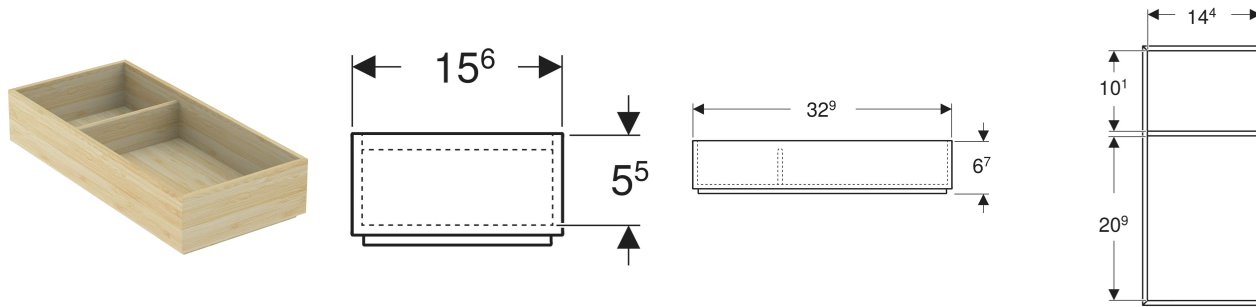

Geberit Schubladeneinsatz mit asymmetrischer H-Unterteilung

INFO

- Schubladeneinsatz für Renova Plan Waschtischunterschrank

Art.-Nr.	Farbe / Oberfläche	B cm	H cm	T cm	VE1 St.
503.201.00.1 Neu	bambus / lackiert	15.6	6.7	32.9	1