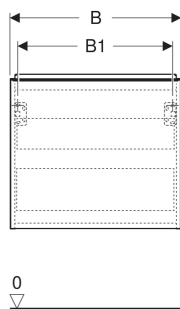

Geberit Acanto Unterschrank für Waschtisch, mit einer Schublade und einer Innenschublade, verkürzte Ausladung

EIGENSCHAFTEN

- FSC™ C134279 zertifiziert
- Wandhängend
- Mit einer Schublade
- Mit einer Innenschublade
- Griff zum Öffnen
- Griff austauschbar
- Schublade mit Selbsteinzug
- Schublade ohne Geruchsverschlussausschnitt
- Verkürzte Ausladung
- Feuchtigkeitsbeständig

- Vormontiert geliefert

TECHNISCHE DATEN

Werkstoff Hochverdichtete Dreischicht-Holzspanplatte
 Schubladenbelastung max. 20 kg

LIEFERUMFANG

- Unterschrank für Waschtisch
- Befestigungsmaterial

ZUBEHÖR

- Geberit Griff
- Geberit Set Füße schmal

INFO

- Für die Installation des Unterschranks wird ein Geberit Waschbeckenanschluss, Raumsparmodell benötigt. Siehe Sortimentsübersicht Waschtisch-Serie oder Onlinekatalog, Zubehör Waschtische.

Art.-Nr.	Farbe / Oberfläche	B cm	B1 cm	B2 cm	B3 cm	Breite Waschtisch cm	H cm	T cm	VE1 St.
503.009.01.1	Korpus, Front: weiß / lackiert hochglänzend Griff: weiß / pulverbeschichtet matt	74	68	70.8	66.7	75	53.5	41.5	1