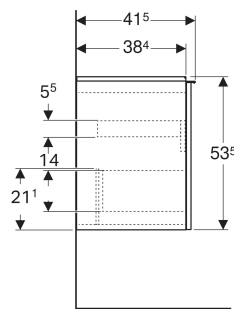

Geberit Acanto Unterschrank für Waschtisch, mit einer Schublade und einer Innenschublade, verkürzte Ausladung

EIGENSCHAFTEN

- FSC™ C134279 zertifiziert
- Wandhängend
- Mit einer Schublade
- Mit einer Innenschublade
- Griff zum Öffnen
- Griff austauschbar
- Schublade mit Selbsteinzug
- Schublade ohne Geruchsverschlussausschnitt
- Verkürzte Ausladung
- Feuchtigkeitsbeständig

- Vormontiert geliefert

TECHNISCHE DATEN

Werkstoff Hochverdichtete Dreischicht-Holzspanplatte
 Schubladenbelastung max. 20 kg

LIEFERUMFANG

- Unterschrank für Waschtisch
- Befestigungsmaterial

ZUBEHÖR

- Geberit Griff
- Geberit Set Füße schmal

INFO

- Für die Installation des Unterschranks wird ein Geberit Waschbeckenanschluss, Raumsparmodell benötigt. Siehe Sortimentsübersicht Waschtisch-Serie oder Onlinekatalog, Zubehör Waschtische.

Art.-Nr.	Farbe / Oberfläche	B cm	B1 cm	B2 cm	B3 cm	Breite Waschtisch cm	H cm	T cm	VE1 St.
503.009.01.1	Korpus, Front: weiß / lackiert hochglänzend Griff: weiß / pulverbeschichtet matt	74	68	70.8	66.7	75	53.5	41.5	1