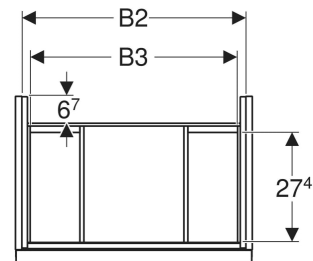

Geberit Acanto Unterschrank für Waschtisch, mit einer Schublade und einer Innenschublade, verkürzte Ausladung

EIGENSCHAFTEN

- FSC™ C134279 zertifiziert
- Wandhängend
- Mit einer Schublade
- Mit einer Innenschublade
- Griff zum Öffnen
- Griff austauschbar
- Schublade mit Selbsteinzug
- Schublade ohne Geruchsverschlussausschnitt
- Verkürzte Ausladung
- Feuchtigkeitsbeständig

- Vormontiert geliefert

TECHNISCHE DATEN

Werkstoff Hochverdichtete Dreischicht-Holzspanplatte
 Schubladenbelastung max. 20 kg

LIEFERUMFANG

- Unterschrank für Waschtisch
- Befestigungsmaterial

ZUBEHÖR

- Geberit Griff
- Geberit Set Füße schmal

INFO

- Für die Installation des Unterschranks wird ein Geberit Waschbeckenanschluss, Raumsparmodell benötigt. Siehe Sortimentsübersicht Waschtisch-Serie oder Onlinekatalog, Zubehör Waschtische.

Art.-Nr.	Farbe / Oberfläche	B cm	B1 cm	B2 cm	B3 cm	Breite Waschtisch cm	H cm	T cm	VE1 St.
503.009.01.1	Korpus, Front: weiß / lackiert hochglänzend Griff: weiß / pulverbeschichtet matt	74	68	70.8	66.7	75	53.5	41.5	1