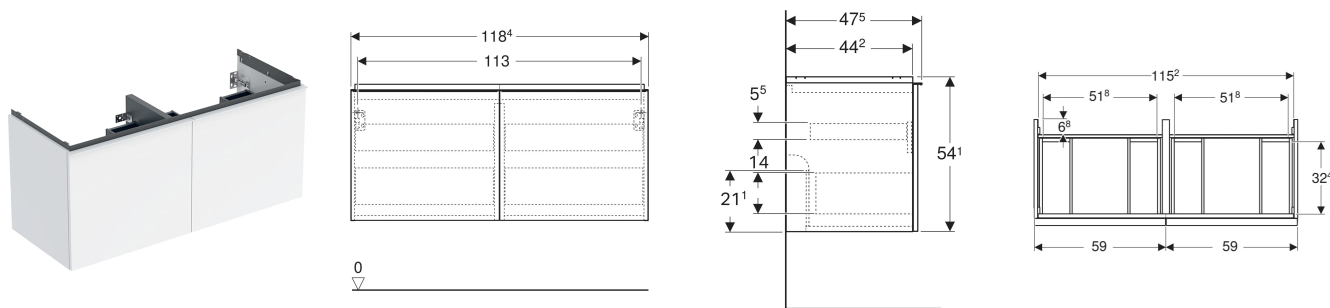

Geberit Acanto Unterschrank für Doppelwaschtisch, mit zwei Schubladen und zwei Innenschubladen

EIGENSCHAFTEN

- FSC™ C134279 zertifiziert
- Wandhängend
- Mit zwei Schubladen
- Mit zwei Innenschubladen
- Griff zum Öffnen
- Griff austauschbar
- Schublade mit Selbsteinzug
- Schublade ohne Geruchsverschlussausschnitt
- Feuchtigkeitsbeständig
- Vormontiert geliefert

TECHNISCHE DATEN

Werkstoff	Hochverdichtete Dreischicht-Holzspanplatte
-----------	--

Schubladenbelastung max.

20 kg

LIEFERUMFANG

- Unterschrank für Doppelwaschtisch
- Befestigungsmaterial

ZUBEHÖR

- Geberit Handtuchhalter für Badezimmermöbel
- Geberit Griff
- Geberit Lichtleiste für Schublade, links und rechts, Länge 35 cm
- Geberit Set Schubladeneinsätze für obere Schublade
- Geberit Steckdosenelement mit Netzstecker
- Geberit Steckdosenelement mit ComfortLight-Modul
- Geberit Handtuchhalter für Badezimmermöbel
- Geberit Set Füße schmal

INFO

- Für die Installation des Unterschrankes wird ein Geberit Waschbeckenanschluss, Raumsparmodell benötigt. Siehe Sortimentsübersicht Waschtisch-Serie oder Onlinekatalog, Zubehör Waschtische.
- Mix & Match: Artikel gleicher Breite sind in den Serien Geberit ONE, Acanto, iCon frei kombinierbar
- Hinweis Mix und Match: Die Kombination mit einem Doppelwaschtisch funktioniert nur mit einem Unterschrank für einen Doppelwaschtisch. Die Doppelwaschtische Acanto und iCon können nicht mit ONE Unterschrank kombiniert werden.

<i>Art.-Nr.</i>	<i>Mix & Match</i>	<i>Farbe / Oberfläche</i>	<i>B</i> cm	<i>Breite Waschtisch</i> cm	<i>H</i> cm	<i>T</i> cm	<i>VE1</i> St.
503.007.JH.1	Ja	Korpus, Front: Eiche / Melamin Holzstruktur Griff: lava / pulverbeschichtet matt	118.4	120	54.1	47.5	1