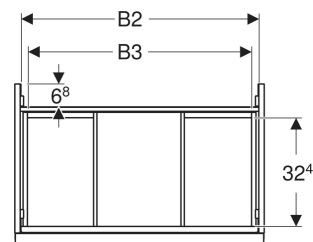

## EIGENSCHAFTEN

- FSC™ C134279 zertifiziert
- Wandhängend
- Mit einer Schublade
- Mit einer Innenschublade
- Griff zum Öffnen
- Griff austauschbar
- Schublade mit Selbsteinzug
- Schublade ohne Geruchsverschlussausschnitt
- Feuchtigkeitsbeständig
- Vormontiert geliefert

## TECHNISCHE DATEN

Werkstoff	Hochverdichtete Dreischicht-Holzspanplatte
Schubladenbelastung max.	20 kg