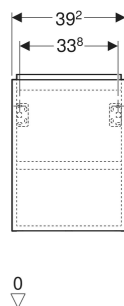

## EIGENSCHAFTEN

- FSC™ C134279 zertifiziert
- Wandhängend
- Mit einer Tür
- Anschlagseite links oder rechts
- Push-to-open-Mechanismus zum Öffnen
- Tür mit Dämpfungsmechanismus

- Feuchtigkeitsbeständig
- Vormontiert geliefert

## TECHNISCHE DATEN

Werkstoff

Hochverdichtete Dreischicht-Holzspanplatte

## ZUBEHÖR

- Geberit Set Füße schmal

Art.-Nr.	Farbe / Oberfläche	B cm	Breite Waschtisch cm	H cm	T cm	VE1 St.
503.001.JK.2	Korpus: lava / lackiert matt Front: lava / Glas glänzend	39.2	40	53.9	24.6	1