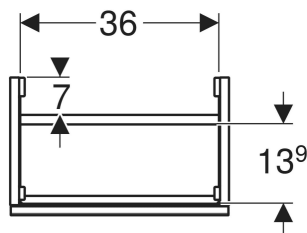

Geberit Acanto Unterschrank für Handwaschbecken, mit einer Tür

EIGENSCHAFTEN

- FSC™ C134279 zertifiziert
- Wandhängend
- Mit einer Tür
- Anschlagseite links oder rechts
- Push-to-open-Mechanismus zum Öffnen
- Tür mit Dämpfungsmechanismus

- Feuchtigkeitsbeständig
- Vormontiert geliefert

TECHNISCHE DATEN

Werkstoff

Hochverdichtete Dreischicht-Holzspanplatte

LIEFERUMFANG

- Unterschrank für Handwaschbecken
- Befestigungsmaterial

ZUBEHÖR

- Geberit Set Füße schmal

Art.-Nr.	Farbe / Oberfläche	B cm	Breite Waschtisch cm	H cm	T cm	VE1 St.
503.001.JK.2	Korpus: lava / lackiert matt Front: lava / Glas glänzend	39.2	40	53.9	24.6	1