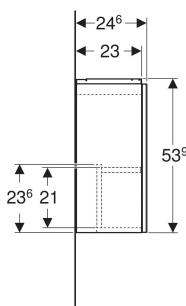

## EIGENSCHAFTEN

- FSC™ C134279 zertifiziert
- Wandhängend
- Mit einer Tür
- Anschlagseite links oder rechts
- Push-to-open-Mechanismus zum Öffnen
- Tür mit Dämpfungsmechanismus

- Feuchtigkeitsbeständig
- Vormontiert geliefert

## TECHNISCHE DATEN

Werkstoff

Hochverdichtete Dreischicht-Holzspanplatte

## ZUBEHÖR

- Geberit Set Füße schmal

Art.-Nr.	Farbe / Oberfläche	B cm	Breite Waschtisch cm	H cm	T cm	VE1 St.
503.001.JK.2	Korpus: lava / lackiert matt Front: lava / Glas glänzend	39.2	40	53.9	24.6	1