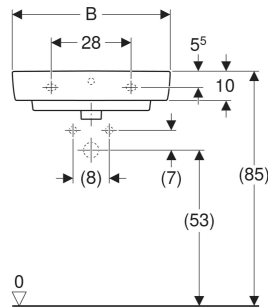

Geberit Renova Compact Waschtisch

VERWENDUNGSZWECKE

- Zum Einbau in kleinen Badezimmern und Gäste-WCs geeignet

EIGENSCHAFTEN

- Unterbaufähig

TECHNISCHE DATEN

Werkstoff Sanitärkeramik

ZUBEHÖR

INFO

- Bei Installation mit einer Halbsäule sind die Anschlussmaße den Zeichnungen der Halbsäule zu entnehmen
- Halbsäule kann nur mit Geruchsverschluss, Außendurchmesser max. 32 mm, montiert werden

Art.-Nr.	Farbe / Oberfläche	Hahnloch	Überlauf	B cm	B1 cm	B2 cm	Breite Unterschrank cm	H cm	H1 cm	H2 cm	T cm	T1 cm	T2 cm	VE1 St.	VE2 St.
502.999.00.1	weiß	mittig	ohne	60	54	30	54.9	17	12	13.5	37	22.5	10	1	20