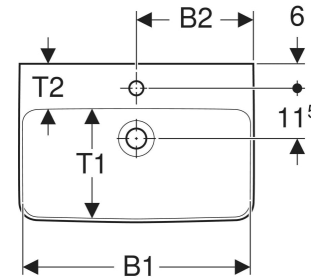

Geberit Renova Compact Waschtisch

VERWENDUNGSZWECKE

- Zum Einbau in kleinen Badezimmern und Gäste-WCs geeignet

EIGENSCHAFTEN

- Unterbaufähig

TECHNISCHE DATEN

Werkstoff Sanitärkeramik

ZUBEHÖR

INFO

- Bei Installation mit einer Halbsäule sind die Anschlussmaße den Zeichnungen der Halbsäule zu entnehmen
- Halbsäule kann nur mit Geruchsverschluss, Außendurchmesser max. 32 mm, montiert werden

Art.-Nr.	Farbe / Oberfläche	Hahnloch	Überlauf	B cm	B1 cm	B2 cm	Breite Unterschrank cm	H cm	H1 cm	H2 cm	T cm	T1 cm	T2 cm	VE1 St.	VE2 St.
502.999.00.1	weiß	mittig	ohne	60	54	30	54.9	17	12	13.5	37	22.5	10	1	20