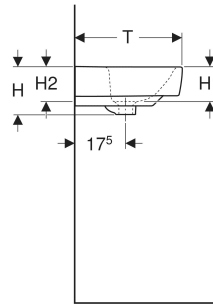

Geberit Renova Compact Waschtisch

VERWENDUNGSZWECKE

- Zum Einbau in kleinen Badezimmern und Gäste-WCs geeignet

EIGENSCHAFTEN

- Unterbaufähig

TECHNISCHE DATEN

Werkstoff Sanitärkeramik

ZUBEHÖR

INFO

- Bei Installation mit einer Halbsäule sind die Anschlussmaße den Zeichnungen der Halbsäule zu entnehmen
- Halbsäule kann nur mit Geruchsverschluss, Außendurchmesser max. 32 mm, montiert werden

Art.-Nr.	Farbe / Oberfläche	Hahnloch	Überlauf	B cm	B1 cm	B2 cm	Breite Unterschrank cm	H cm	H1 cm	H2 cm	T cm	T1 cm	T2 cm	VE1 St.	VE2 St.
502.999.00.1	weiß	mittig	ohne	60	54	30	54.9	17	12	13.5	37	22.5	10	1	20