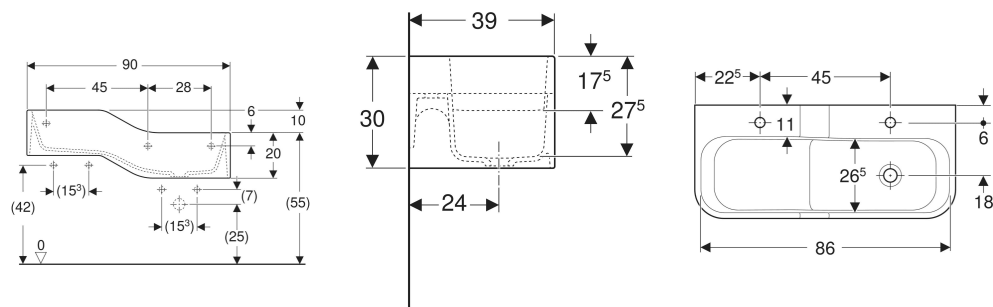

Geberit Bambini Spiel- und Waschlandschaft, mit zwei Waschplätzen, tieferes Becken rechts

VERWENDUNGSZWECKE

- Für Kinder
- Für Schulen, Kinderbetreuungs- und andere Bildungseinrichtungen
- Geeignet für Kinder unterschiedlicher Altersgruppen
- Zum Spielen und Lernen
- Zur Montage an Massiv- oder Trockenbauwänden
- Zur Montage an Geberit GIS Set Bambini Spiel- und Waschlandschaften
- Zur Montage an Geberit Duofix Elementen für Waschtische

EIGENSCHAFTEN

- Zwei Waschplätze

- Zwei unterschiedliche Höhen
- Verkürzte Ausladung
- Integrierte Rutsche
- Abgerundete Kanten zum Vermeiden von Verletzungen
- Schlagfest
- Kratzfest
- Reinigung einfach
- Nahtlose Oberflächenreparatur

Art.-Nr.	Farbe / Oberfläche	Hainloch	Überlauf	Ablauf	B cm	H cm	T cm	VE1 St.
502.974.79.2 *	Waschrinne: weiß-alpin / matt Dekorlinie aussen: hellgrün / matt Dekorlinie innen: waldgrün / matt	ohne	ohne	rechts	90	30	39	1