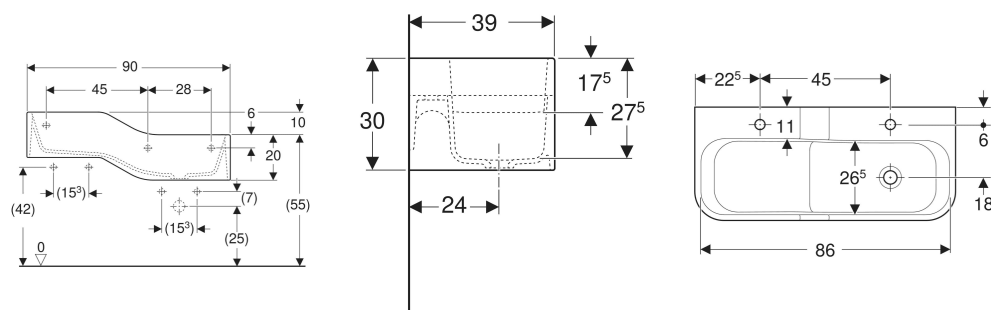

Geberit Bambini Spiel- und Waschlandschaft, mit zwei Waschplätzen, tieferes Becken rechts

VERWENDUNGSZWECKE

- Für Kinder
- Für Schulen, Kinderbetreuungs- und andere Bildungseinrichtungen
- Geeignet für Kinder unterschiedlicher Altersgruppen
- Zum Spielen und Lernen
- Zur Montage an Massiv- oder Trockenbauwänden
- Zur Montage an Geberit GIS Set Bambini Spiel- und Waschlandschaften
- Zur Montage an Geberit Duofix Elementen für Waschtische

- Zwei unterschiedliche Höhen
- Verkürzte Ausladung
- Integrierte Rutsche
- Abgerundete Kanten zum Vermeiden von Verletzungen
- Schlagfest
- Kratzfest
- Reinigung einfach
- Nahtlose Oberflächenreparatur

TECHNISCHE DATEN

Werkstoff Varicor

EIGENSCHAFTEN

- Zwei Waschplätze

Art.-Nr.	Farbe / Oberfläche	Hahnloch	Überlauf	Ablauf	B cm	H cm	T cm	VE1 St.
502.974.00.2	Waschrinne: weiß-alpin / matt	ohne	ohne	rechts	90	30	39	1