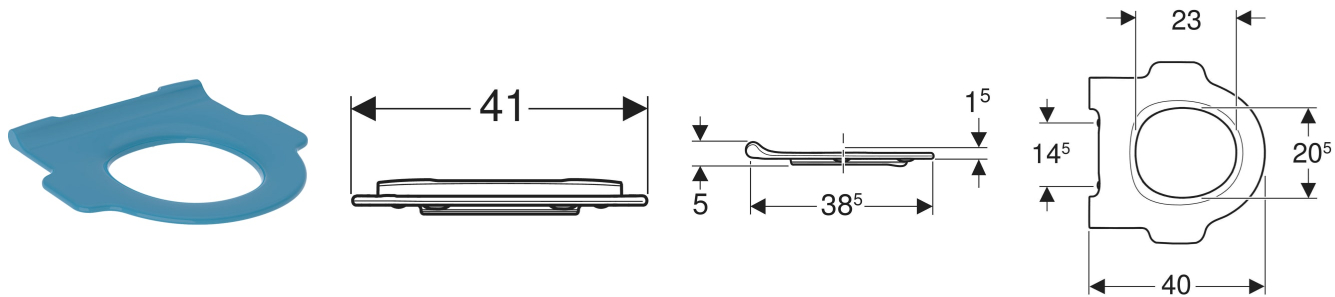

Geberit Bambini WC-Sitzring für Kinder, mit Stützfunktion

VERWENDUNGSZWECKE

- Für Kinder-WCs Rimfree

EIGENSCHAFTEN

- Kinderfreundliches Design
- Mit Stützfunktion

- WC-Sitzring mit Überstand zum Schutz vor Urinspritzern
- Abgerundete Kanten zum Vermeiden von Verletzungen
- Reinigungsfreundlich
- WC-Sitz mit EasyMount-Scharnieren

TECHNISCHE DATEN

Werkstoff	Duroplast
Befestigungsabstand	14.5 cm

LIEFERUMFANG

- WC-Sitzring

Art.-Nr.	Farbe / Oberfläche	B cm	H cm	T cm	Absenkautomatik	Befestigung	Scharnierwerkstoff	VE1 St.
502.971.SX.1	ozeanblau	41	5	40	nein	von oben	Edelstahl / Kunststoff	1