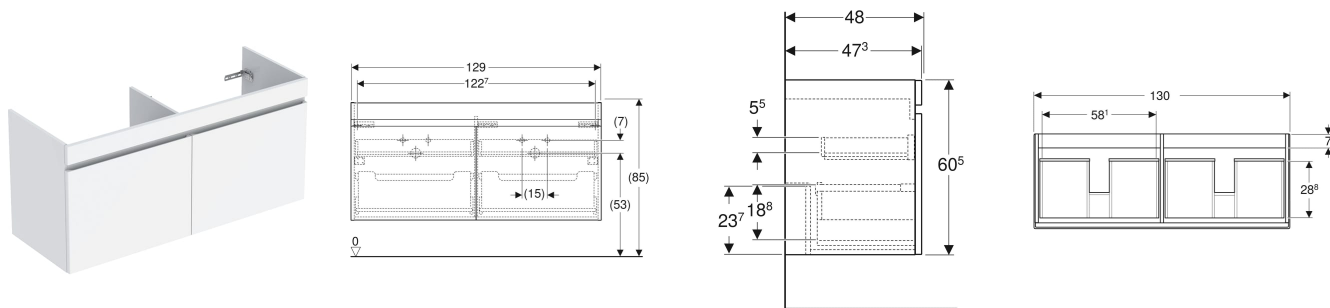

Geberit Renova Plan Unterschrank für Doppelmöbelwaschtisch, mit zwei Schubladen und zwei Innenschubladen

EIGENSCHAFTEN

- FSC™ C134279 zertifiziert
- Wandhängend
- Mit zwei Schubladen
- Mit zwei Innenschubladen
- Griffmulde zum Öffnen
- Schublade mit Selbsteinzug
- Feuchtigkeitsbeständig
- Front aus MDF
- Vormontiert geliefert

TECHNISCHE DATEN

Werkstoff	Hochverdichtete Dreischicht-Holzspanplatte
Schubladenbelastung max.	20 kg

LIEFERUMFANG

- Befestigungsmaterial
- Unterschrank für Möbelwaschtisch

ZUBEHÖR

- Geberit Schubladeneinsatz H-Unterteilung, für untere Schublade

- Geberit Handtuchhalter für Badezimmermöbel
- Geberit Magnethalter
- Geberit Set Füße
- Geberit Lichtleiste für Schublade
- Geberit Doppellichtleiste für Schublade
- Geberit Steckdosenelement
- Geberit Steckdosenelement mit USB-Anschluss
- Geberit Group Orientierungslicht
- Geberit Handtuchhalter für Badezimmermöbel, Ecke rechtwinklig
- Geberit Handtuchhalter für Badezimmermöbel, Ecke abgerundet

Art.-Nr.	Farbe / Oberfläche	B cm	Breite Waschtisch cm	H cm	T cm	VE1 St.
501.939.01.1 Auslaufend	weiß / lackiert hochglänzend	129	130	60.5	47.3	1