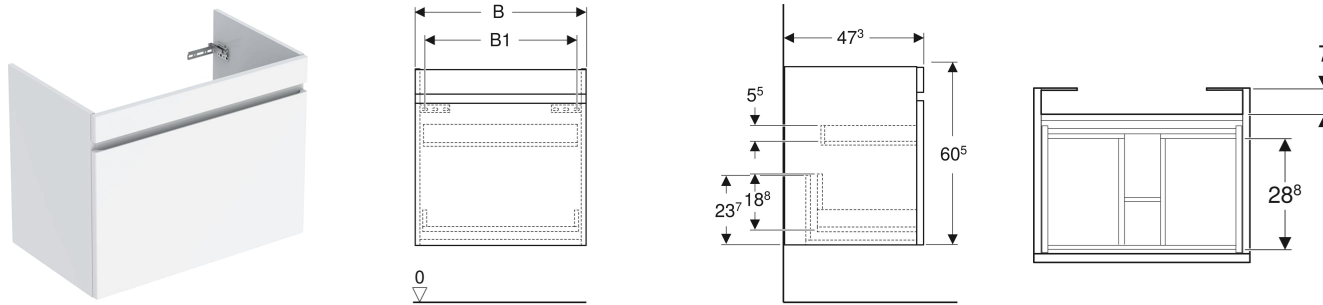

# Geberit Renova Plan Unterschrank für Möbelwaschtisch, mit einer Schublade und einer Innenschublade

## EIGENSCHAFTEN

- FSC™ C134279 zertifiziert
- Wandhängend
- Mit einer Schublade
- Mit einer Innenschublade
- Griffmulde zum Öffnen
- Schublade mit Selbsteinzug
- Feuchtigkeitsbeständig
- Front aus MDF
- Vormontiert geliefert

## TECHNISCHE DATEN

Werkstoff	Hochverdichtete Dreischicht-Holzspanplatte
Schubladenbelastung max.	20 kg