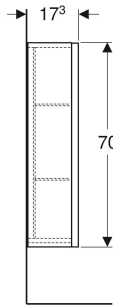

# Geberit Renova Plan Hängeschrank mit einer Tür

## EIGENSCHAFTEN

- FSC™ C134279 zertifiziert
- Wandhängend
- Mit einer Tür
- Griffmulde zum Öffnen
- Tür mit Dämpfungsmechanismus
- Glaseinlegeböden versetzbar
- Anschlagseite links oder rechts
- Spiegel an Türinnenseite
- Feuchtigkeitsbeständig

## TECHNISCHE DATEN

Werkstoff Hochverdichtete Dreischicht-Holzspanplatte