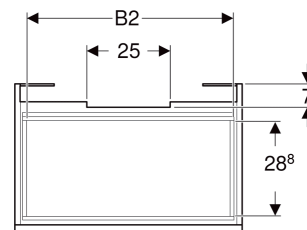

Geberit Renova Plan Unterschrank für Waschtisch, mit einer Schublade und einer Innenschublade

EIGENSCHAFTEN

- FSC™ C134279 zertifiziert
- Wandhängend
- Mit einer Schublade
- Mit einer Innenschublade
- Griffmulde zum Öffnen
- Schublade mit Selbsteinzug
- Schubladen ohne Geruchsverschlussausschnitt
- Feuchtigkeitsbeständig
- Front aus MDF
- Vormontiert geliefert

TECHNISCHE DATEN

Werkstoff Hochverdichtete Dreischicht-Holzspanplatte

Schubladenbelastung max.

20 kg

LIEFERUMFANG

- Unterschrank für Waschtisch
- Befestigungsmaterial

ZUBEHÖR

- Geberit Schubladeneinsatz H-Unterteilung, für untere Schublade
- Geberit Handtuchhalter für Badezimmermöbel
- Geberit Magnethalter
- Geberit Vergrößerungsspiegel
- Geberit Set Füße
- Geberit Lichtleiste für Schublade
- Geberit Steckdosenelement

INFO

- Waschtischunterschranke ab 60 cm Breite sind kombinierbar mit dem Seitenschrank Art.-Nr. 501.913.xx.1
- Rohrbogengeruchsverschluss für Waschbecken, Raumsparmodell (Art.-Nr. 151.116.11.1) bitte zusätzlich bestellen

<i>Art.-Nr.</i>	<i>Farbe / Oberfläche</i>	<i>B</i> cm	<i>B1</i> cm	<i>B2</i> cm	<i>Breite Waschtisch</i> cm	<i>H</i> cm	<i>T</i> cm	<i>T1</i> cm	<i>VE1</i> St.
501.909.01.1 Auslaufend	weiß / lackiert hochglänzend	78.2	72	71	85	60.6	44.6	42.3	1