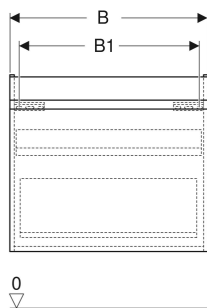

Geberit Renova Plan Unterschrank für Waschtisch, mit einer Schublade und einer Innenschublade

EIGENSCHAFTEN

- FSC™ C134279 zertifiziert
- Wandhängend
- Mit einer Schublade
- Mit einer Innenschublade
- Griffmulde zum Öffnen
- Schublade mit Selbsteinzug
- Schubladen ohne Geruchsverschlussausschnitt
- Feuchtigkeitsbeständig
- Front aus MDF
- Vormontiert geliefert

TECHNISCHE DATEN

Werkstoff Hochverdichtete Dreischicht-Holzspanplatte

Schubladenbelastung max.

20 kg

LIEFERUMFANG

- Unterschrank für Waschtisch
- Befestigungsmaterial

ZUBEHÖR

- Geberit Schubladeneinsatz H-Unterteilung, für untere Schublade
- Geberit Handtuchhalter für Badezimmermöbel
- Geberit Magnethalter
- Geberit Vergrößerungsspiegel
- Geberit Set Füße
- Geberit Lichtleiste für Schublade
- Geberit Steckdosenelement

INFO

- Waschtischunterschranke ab 60 cm Breite sind kombinierbar mit dem Seitenschrank Art.-Nr. 501.913.xx.1
- Rohrbogengeruchsverschluss für Waschbecken, Raumsparmodell (Art.-Nr. 151.116.11.1) bitte zusätzlich bestellen

<i>Art.-Nr.</i>	<i>Farbe / Oberfläche</i>	<i>B</i> cm	<i>B1</i> cm	<i>B2</i> cm	<i>Breite Waschtisch</i> cm	<i>H</i> cm	<i>T</i> cm	<i>T1</i> cm	<i>VE1</i> St.
501.909.01.1 Auslaufend	weiß / lackiert hochglänzend	78.2	72	71	85	60.6	44.6	42.3	1