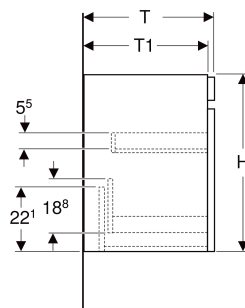

Geberit Renova Plan Unterschrank für Waschtisch, mit einer Schublade und einer Innenschublade

EIGENSCHAFTEN

- FSC™ C134279 zertifiziert
- Wandhängend
- Mit einer Schublade
- Mit einer Innenschublade
- Griffmulde zum Öffnen
- Schublade mit Selbsteinzug
- Schubladen ohne Geruchsverschlussausschnitt
- Feuchtigkeitsbeständig
- Front aus MDF
- Vormontiert geliefert

TECHNISCHE DATEN

Werkstoff Hochverdichtete Dreischicht-Holzspanplatte

Schubladenbelastung max.

20 kg

LIEFERUMFANG

- Unterschrank für Waschtisch
- Befestigungsmaterial

ZUBEHÖR

- Geberit Schubladeneinsatz H-Unterteilung, für untere Schublade
- Geberit Handtuchhalter für Badezimmermöbel
- Geberit Magnethalter
- Geberit Vergrößerungsspiegel
- Geberit Set Füße
- Geberit Lichtleiste für Schublade
- Geberit Steckdosenelement

INFO

- Waschtischunterschranke ab 60 cm Breite sind kombinierbar mit dem Seitenschrank Art.-Nr. 501.913.xx.1
- Rohrbogengeruchsverschluss für Waschbecken, Raumsparmodell (Art.-Nr. 151.116.11.1) bitte zusätzlich bestellen

<i>Art.-Nr.</i>	<i>Farbe / Oberfläche</i>	<i>B</i> cm	<i>B1</i> cm	<i>B2</i> cm	<i>Breite Waschtisch</i> cm	<i>H</i> cm	<i>T</i> cm	<i>T1</i> cm	<i>VE1</i> St.
501.909.01.1 Auslaufend	weiß / lackiert hochglänzend	78.2	72	71	85	60.6	44.6	42.3	1