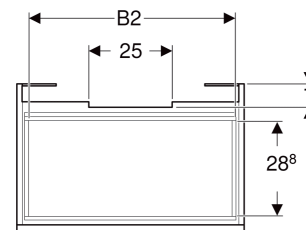

Geberit Renova Plan Unterschrank für Waschtisch, mit einer Schublade und einer Innenschublade

EIGENSCHAFTEN

- FSC™ C134279 zertifiziert
- Wandhängend
- Mit einer Schublade
- Mit einer Innenschublade
- Griffmulde zum Öffnen
- Schublade mit Selbsteinzug
- Schubladen ohne Geruchsverschlussausschnitt
- Feuchtigkeitsbeständig
- Front aus MDF
- Vormontiert geliefert

TECHNISCHE DATEN

Werkstoff Hochverdichtete Dreischicht-Holzspanplatte

Schubladenbelastung max.

20 kg

LIEFERUMFANG

- Unterschrank für Waschtisch
- Befestigungsmaterial

ZUBEHÖR

- Geberit Schubladeneinsatz H-Unterteilung, für untere Schublade
- Geberit Handtuchhalter für Badezimmermöbel
- Geberit Magnethalter
- Geberit Vergrößerungsspiegel
- Geberit Set Füße
- Geberit Lichtleiste für Schublade
- Geberit Steckdosenelement

INFO

- Waschtischunterschränke ab 60 cm Breite sind kombinierbar mit dem Seitenschrank Art.-Nr. 501.913.xx.1
- Rohrbogengeruchsverschluss für Waschbecken, Raumsparmodell (Art.-Nr. 151.116.11.1) bitte zusätzlich bestellen

<i>Art.-Nr.</i>	<i>Farbe / Oberfläche</i>	<i>B</i> cm	<i>B1</i> cm	<i>B2</i> cm	<i>Breite Waschtisch</i> cm	<i>H</i> cm	<i>T</i> cm	<i>T1</i> cm	<i>VE1</i> St.
501.907.JK.1 Auslaufend	lava / lackiert matt	63.4	57	56	70	60.6	44.6	42.3	1