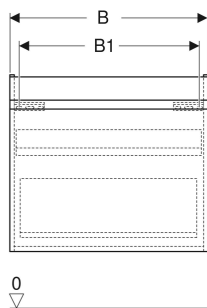

Geberit Renova Plan Unterschrank für Waschtisch, mit einer Schublade und einer Innenschublade

EIGENSCHAFTEN

- FSC™ C134279 zertifiziert
- Wandhängend
- Mit einer Schublade
- Mit einer Innenschublade
- Griffmulde zum Öffnen
- Schublade mit Selbsteinzug
- Schubladen ohne Geruchsverschlussausschnitt
- Feuchtigkeitsbeständig
- Front aus MDF
- Vormontiert geliefert

TECHNISCHE DATEN

Werkstoff Hochverdichtete Dreischicht-Holzspanplatte

Schubladenbelastung max.

20 kg

LIEFERUMFANG

- Unterschrank für Waschtisch
- Befestigungsmaterial

ZUBEHÖR

- Geberit Schubladeneinsatz H-Unterteilung, für untere Schublade
- Geberit Handtuchhalter für Badezimmermöbel
- Geberit Magnethalter
- Geberit Vergrößerungsspiegel
- Geberit Set Füße
- Geberit Lichtleiste für Schublade
- Geberit Steckdosenelement

INFO

- Waschtischunterschränke ab 60 cm Breite sind kombinierbar mit dem Seitenschrank Art.-Nr. 501.913.xx.1
- Rohrbogengeruchsverschluss für Waschbecken, Raumsparmodell (Art.-Nr. 151.116.11.1) bitte zusätzlich bestellen

<i>Art.-Nr.</i>	<i>Farbe / Oberfläche</i>	<i>B</i> cm	<i>B1</i> cm	<i>B2</i> cm	<i>Breite Waschtisch</i> cm	<i>H</i> cm	<i>T</i> cm	<i>T1</i> cm	<i>VE1</i> St.
501.907.JK.1 Auslaufend	lava / lackiert matt	63.4	57	56	70	60.6	44.6	42.3	1