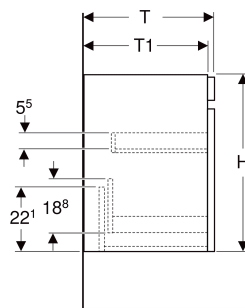

Geberit Renova Plan Unterschrank für Waschtisch, mit einer Schublade und einer Innenschublade

EIGENSCHAFTEN

- FSC™ C134279 zertifiziert
- Wandhängend
- Mit einer Schublade
- Mit einer Innenschublade
- Griffmulde zum Öffnen
- Schublade mit Selbsteinzug
- Schubladen ohne Geruchsverschlussausschnitt
- Feuchtigkeitsbeständig
- Front aus MDF
- Vormontiert geliefert

TECHNISCHE DATEN

Werkstoff Hochverdichtete Dreischicht-Holzspanplatte

Schubladenbelastung max.

20 kg

LIEFERUMFANG

- Unterschrank für Waschtisch
- Befestigungsmaterial

ZUBEHÖR

- Geberit Schubladeneinsatz H-Unterteilung, für untere Schublade
- Geberit Handtuchhalter für Badezimmermöbel
- Geberit Magnethalter
- Geberit Vergrößerungsspiegel
- Geberit Set Füße
- Geberit Lichtleiste für Schublade
- Geberit Steckdosenelement

INFO

- Waschtischunterschränke ab 60 cm Breite sind kombinierbar mit dem Seitenschrank Art.-Nr. 501.913.xx.1
- Rohrbogengeruchsverschluss für Waschbecken, Raumsparmodell (Art.-Nr. 151.116.11.1) bitte zusätzlich bestellen

<i>Art.-Nr.</i>	<i>Farbe / Oberfläche</i>	<i>B</i> cm	<i>B1</i> cm	<i>B2</i> cm	<i>Breite Waschtisch</i> cm	<i>H</i> cm	<i>T</i> cm	<i>T1</i> cm	<i>VE1</i> St.
501.907.JK.1 Auslaufend	lava / lackiert matt	63.4	57	56	70	60.6	44.6	42.3	1