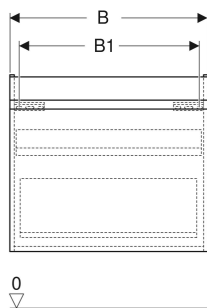

# Geberit Renova Plan Unterschrank für Waschtisch, mit einer Schublade und einer Innenschublade

## EIGENSCHAFTEN

- FSC™ C134279 zertifiziert
- Wandhängend
- Mit einer Schublade
- Mit einer Innenschublade
- Griffmulde zum Öffnen
- Schublade mit Selbsteinzug
- Schubladen ohne Geruchsverschlussausschnitt
- Feuchtigkeitsbeständig
- Front aus MDF
- Vormontiert geliefert

## TECHNISCHE DATEN

Werkstoff Hochverdichtete Dreischicht-Holzspanplatte

Schubladenbelastung max.

20 kg

Art.-Nr.	Farbe / Oberfläche	B cm	B1 cm	B2 cm	Breite Waschtisch cm	H cm	T cm	T1 cm	VE1 St.
501.904.00.1 * Auslaufend	Nussbaum hickory hell / Folie strukturiert	48.4	42	41	55	60.6	40.7	38.4	1

\* Auftragsbezogene Produktion