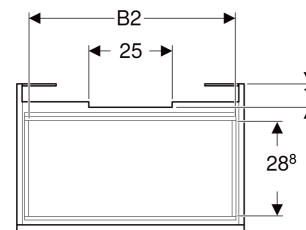

# Geberit Renova Plan Unterschrank für Waschtisch, mit einer Schublade und einer Innenschublade

## TECHNISCHE DATEN

Werkstoff Hochverdichtete Dreischicht-Holzspanplatte

Schubladenbelastung max.

20 kg

Art.-Nr.	Farbe / Oberfläche	B cm	B1 cm	B2 cm	Breite Waschtisch cm	H cm	T cm	T1 cm	VE1 St.
501.904.00.1 * Auslaufend	Nussbaum hickory hell / Folie strukturiert	48.4	42	41	55	60.6	40.7	38.4	1

\* Auftragsbezogene Produktion