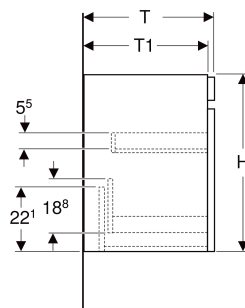

# Geberit Renova Plan Unterschrank für Waschtisch, mit einer Schublade und einer Innenschublade

## TECHNISCHE DATEN

Werkstoff Hochverdichtete Dreischicht-Holzspanplatte

Schubladenbelastung max.

20 kg

Art.-Nr.	Farbe / Oberfläche	B cm	B1 cm	B2 cm	Breite Waschtisch cm	H cm	T cm	T1 cm	VE1 St.
501.904.00.1 * Auslaufend	Nussbaum hickory hell / Folie strukturiert	48.4	42	41	55	60.6	40.7	38.4	1

\* Auftragsbezogene Produktion