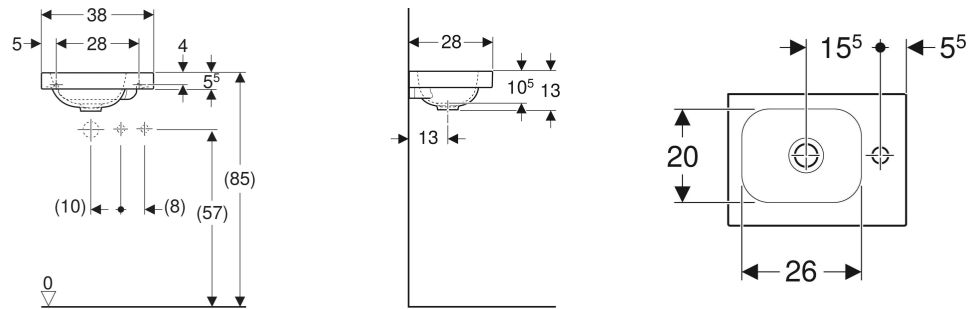

Geberit iCon Light Handwaschbecken

EIGENSCHAFTEN

- Unterbaufähig
- Asymmetrisch

TECHNISCHE DATEN

Werkstoff Sanitärkeramik

ZUBEHÖR

- Geberit Tauchrohrgeruchsverschluss für Waschbecken, Abgang horizontal
- Geberit Ablaufventil mit freiem Auslauf, Sieb
- Geberit Tauchrohrgeruchsverschluss für Waschbecken, Raumsparmodell, Abgang horizontal

- Geberit Ablaufventil mit freiem Auslauf und Ventilabdeckung
- Geberit Tauchrohrsiphon für Waschbecken, Anschluss BSP, Abgang horizontal oder vertikal
- Geberit Befestigungsmaterial für Handwaschbecken

Art.-Nr.	Farbe / Oberfläche	Haarnloch	Überlauf	B cm	H cm	T cm	Ablagerfläche	VE1 St.	VE2 St.
501.830.JT.1	weiß / matt	rechts	ohne	38	13	28	rechts	1	36