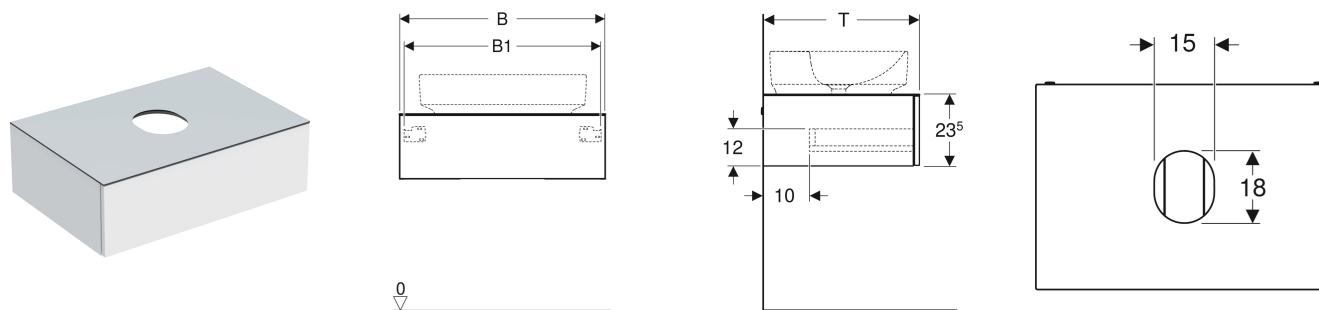

Geberit VariForm Unterschrank für Aufsatzwaschtisch, mit einer Schublade, Ablagefläche und Geruchsverschluss

Der Artikel wird von Geberit nicht mehr produziert. Im Handel ist er auslaufend oder nicht mehr erhältlich.

EIGENSCHAFTEN

- Passend zu allen VariForm Aufsatzwaschtischen
- FSC™ C134279 zertifiziert
- Wandhängend
- Mit einer Schublade
- Push-to-open-Mechanismus zum Öffnen
- Schublade mit Selbsteinzug
- Schubladen ohne Geruchsverschlussausschnitt
- Feuchtigkeitsbeständig
- Vormontiert geliefert
- Abdeckplatte aus Kompaktlaminat

TECHNISCHE DATEN

Werkstoff	Hochverdichtete Dreischicht-Holzspanplatte
Schubladenbelastung max.	20 kg

LIEFERUMFANG

- Unterschrank für Waschtisch
- Flaschengeruchsverschluss mit Tauchrohr, Raumsparmodell, $\varnothing$ 32 mm
- Befestigungsmaterial

ZUBEHÖR

- Geberit VariForm Schubladeneinsatz H-Unterteilung, für untere Schublade
- Geberit VariForm Schubladeneinsatz H-Unterteilung, für obere Schublade
- Geberit Handtuchhalter für Badezimmermöbel
- Geberit Magnethalter
- Geberit Handtuchhaken
- Geberit Lichtleiste für Schublade, links und rechts, Länge 40 cm
- Geberit Handtuchhalter für Badezimmermöbel, Ecke rechtwinklig
- Geberit Handtuchhalter für Badezimmermöbel, Ecke abgerundet