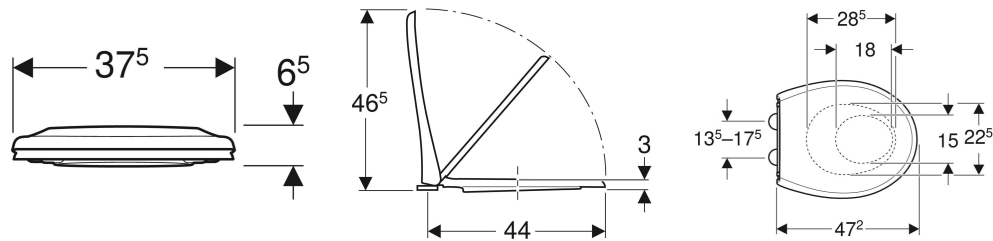

Geberit Renova WC-Sitz mit WC-Sitzring für Kinder, Befestigung von oben

Der Artikel wird von Geberit nicht mehr produziert. Im Handel ist er auslaufend oder nicht mehr erhältlich.

EIGENSCHAFTEN

- WC-Deckel überlappend
- Kleiner Sitzring zur Nutzung durch Kinder geeignet

- Integrierte Magnete gegen Verrutschen des Sitzrings für Kinder

TECHNISCHE DATEN

Werkstoff: Duroplast
Befestigungsabstand: 13.5–17.5 cm

Art.-Nr.	Farbe / Oberfläche	B cm	H cm	T cm	QuickRelease-Funktion	Absenkautomatik Befestigung	Scharnierwerkstoff	VE1 Stk
500.981.01.1 Produktion eingestellt	weiß / glänzend	37.5	6.5	47.2	Ja, mit QuickRelease-Scharnieren	ja von oben	Messing verchromt	1