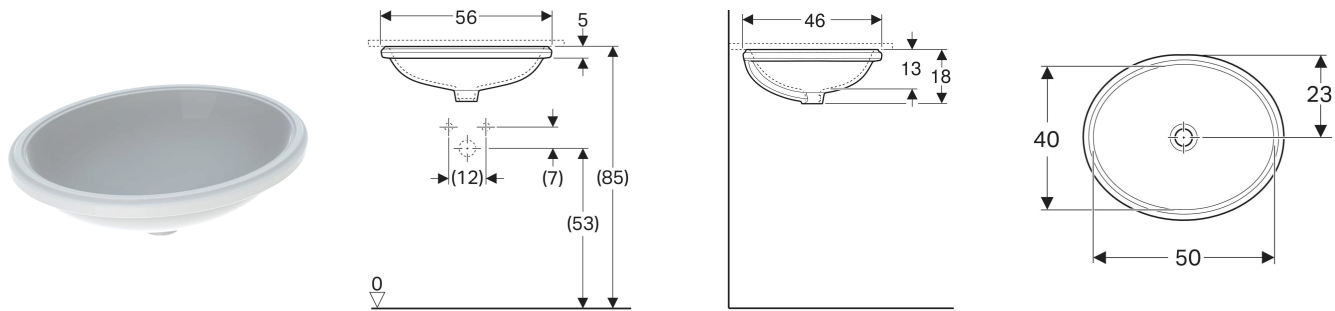

Geberit VariForm Unterbauwaschtisch oval

VERWENDUNGSZWECKE

- Zur Montage in Waschtischplatten von unten

EIGENSCHAFTEN

- Oval
- Einfache Montage dank mitgelieferter Ausschnittschablone

TECHNISCHE DATEN

Werkstoff Sanitärkeramik

LIEFERUMFANG

- Befestigungsmaterial
- Schablone

ZUBEHÖR

- Geberit Ablaufventil mit freiem Auslauf und Ventilabdeckung
- Geberit Ablaufventil mit freiem Auslauf, Sieb

Art.-Nr.	Farbe / Oberfläche	Hahnloch	Überlauf	B cm	B1 cm	H cm	H1 cm	T cm	T1 cm	T2 cm	VE1 St.	VE2 St.
500.755.00.2 *	weiß / KeraTect / Unterseite: glasiert	ohne	ohne	56	50	18	5	46	40	23	1	16