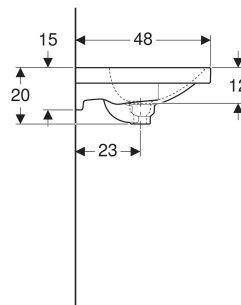

Geberit Acanto Waschtisch mit Überlauf verdeckt und Ablaufkappe

EIGENSCHAFTEN

- Unterbaufähig
- Überlaufsystem keramisch
- Verchromte Abdeckung

TECHNISCHE DATEN

Werkstoff Sanitärkeramik

LIEFERUMFANG

- Ablaufkappe

Art.-Nr.	Farbe / Oberfläche	Hahnloch	Überlauf	B cm	Breite Unterschrank cm	H cm	T cm	VE1 St.	VE2 St.
500.629.01.2 Auslaufend	weiß	mittig	verdeckt	60	59.5	20	48.2	1	10