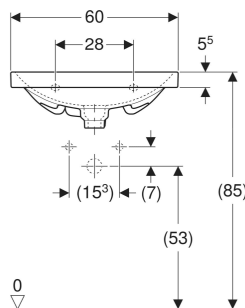

Geberit Acanto Waschtisch mit Überlauf verdeckt und Ablaufkappe

EIGENSCHAFTEN

- Unterbaufähig
- Überlaufsystem keramisch
- Verchromte Abdeckung

TECHNISCHE DATEN

Werkstoff Sanitärkeramik

LIEFERUMFANG

- Ablaufkappe

ZUBEHÖR

- Geberit Tauchrohrgeruchsverschluss für Waschbecken, Abgang horizontal
- Geberit Tauchrohrsiphon für Waschbecken, Anschluss BSP, Abgang horizontal oder vertikal
- Befestigungsset für Geberit Waschtische

Art.-Nr.	Farbe / Oberfläche	Hahnloch	Überlauf	B cm	Breite Unterschrank cm	H cm	T cm	VE1 St.	VE2 St.
500.629.01.2 Auslaufend	weiß	mittig	verdeckt	60	59.5	20	48.2	1	10