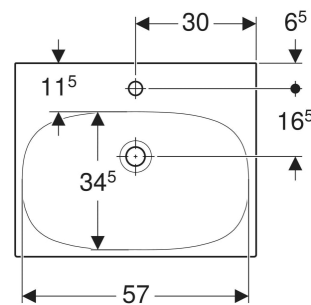

Geberit Acanto Waschtisch mit Überlauf verdeckt und Ablaufkappe

EIGENSCHAFTEN

- Unterbaufähig
- Überlaufsystem keramisch
- Verchromte Abdeckung

TECHNISCHE DATEN

Werkstoff Sanitärkeramik

LIEFERUMFANG

- Ablaufkappe

ZUBEHÖR

- Geberit Tauchrohrgeruchsverschluss für Waschbecken, Abgang horizontal
- Geberit Tauchrohrsiphon für Waschbecken, Anschluss BSP, Abgang horizontal oder vertikal
- Befestigungsset für Geberit Waschtische

Art.-Nr.	Farbe / Oberfläche	Hahnloch	Überlauf	B cm	Breite Unterschrank cm	H cm	T cm	VE1 St.	VE2 St.
500.629.01.2 Auslaufend	weiß	mittig	verdeckt	60	59.5	20	48.2	1	10