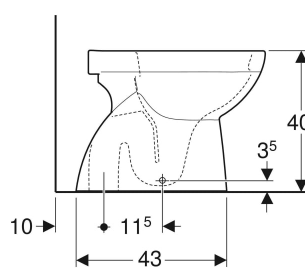

Geberit Renova Stand-WC Tiefspüler, Abgang vertikal, teilgeschlossenes Keramikdesign, Rimfree

VERWENDUNGSZWECKE

- Für AP-Spülkästen
- Für Druckspüler

EIGENSCHAFTEN

- Tiefspül-WC
- Bodenstehend
- Spülrandlose WC-Keramik mit Rimfree-Spültechnik
- Abgang vertikal

- Typ 1, Vollmenge 6 / 5 l, nach EN 997
- Spült mit 4,5 l
- Spült mit 4 l
- Verdeckte Befestigung

TECHNISCHE DATEN

Werkstoff

Sanitärkeramik

LIEFERUMFANG

- WC-Keramik
- Befestigungsmaterial

ZUSÄTZLICH ZU BESTELLEN

- WC-Sitz

INFO

- Kombinierbar mit Geberit AP-Spülkasten Art.-Nr. 140.300.11.1

Art.-Nr.	Farbe / Oberfläche	B cm	H cm	T cm	Abgang	VE1 St.	VE2 St.
500.399.01.8	weiß / KeraTect	35.5	40	54	vertikal	1	12