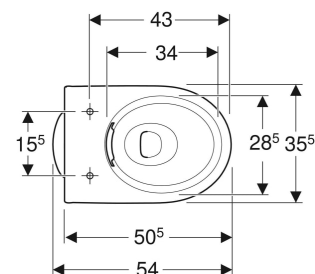

Geberit Renova Stand-WC Tiefspüler, Abgang vertikal, teilgeschlossenes Keramikdesign, Rimfree

VERWENDUNGSZWECKE

- Für AP-Spülkästen
- Für Druckspüler

EIGENSCHAFTEN

- Tiefspül-WC
- Bodenstehend
- Spülrandlose WC-Keramik mit Rimfree-Spültechnik
- Abgang vertikal

- Typ 1, Vollmenge 6 / 5 l, nach EN 997
- Spült mit 4,5 l
- Spült mit 4 l
- Verdeckte Befestigung

TECHNISCHE DATEN

Werkstoff

Sanitärkeramik

LIEFERUMFANG

- WC-Keramik
- Befestigungsmaterial

ZUSÄTZLICH ZU BESTELLEN

- WC-Sitz

INFO

- Kombinierbar mit Geberit AP-Spülkasten Art.-Nr. 140.300.11.1

Art.-Nr.	Farbe / Oberfläche	B cm	H cm	T cm	Abgang	VE1 St.	VE2 St.
500.399.01.8	weiß / KeraTect	35.5	40	54	vertikal	1	12