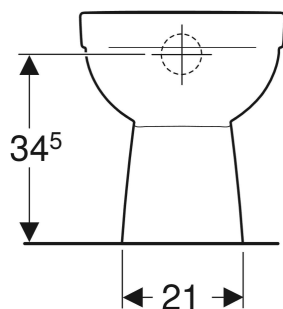

Geberit Renova Stand-WC Tiefspüler, Abgang vertikal, teilgeschlossenes Keramikdesign, Rimfree

VERWENDUNGSZWECKE

- Für AP-Spülkästen
- Für Druckspüler

EIGENSCHAFTEN

- Tiefspül-WC
- Bodenstehend
- Spülrandlose WC-Keramik mit Rimfree-Spültechnik
- Abgang vertikal

- Typ 1, Vollmenge 6 / 5 l, nach EN 997
- Spült mit 4,5 l
- Spült mit 4 l
- Verdeckte Befestigung

TECHNISCHE DATEN

Werkstoff

Sanitärkeramik

LIEFERUMFANG

- WC-Keramik
- Befestigungsmaterial

ZUSÄTZLICH ZU BESTELLEN

- WC-Sitz

INFO

- Kombinierbar mit Geberit AP-Spülkasten Art.-Nr. 140.300.11.1

Art.-Nr.	Farbe / Oberfläche	B cm	H cm	T cm	Abgang	VE1 St.	VE2 St.
500.399.01.8	weiß / KeraTect	35.5	40	54	vertikal	1	12