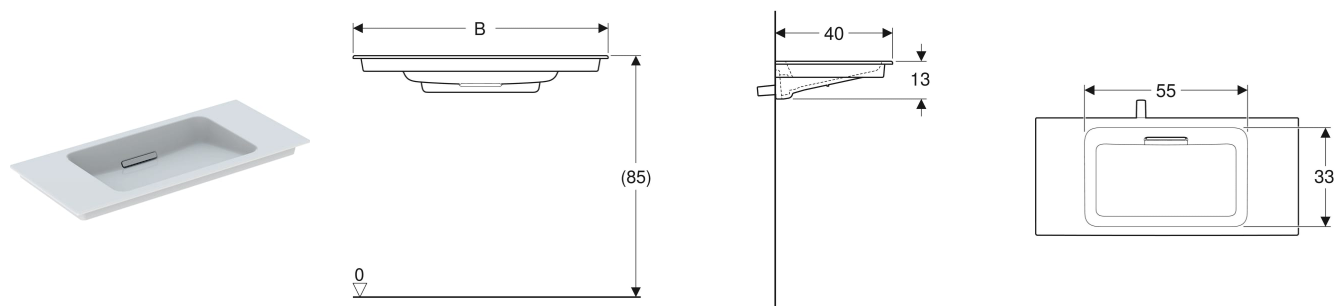

Geberit ONE Möbelwaschtisch CleanDrain, verkürzte Ausladung

VERWENDUNGSZWECKE

- Zur Montage auf Waschtischunterschrank

EIGENSCHAFTEN

- Schmäler Rand
- Verkürzte Ausladung
- Abgang horizontal
- UP-Geruchsverschluss
- UP-Absperrventil

TECHNISCHE DATEN

Werkstoff Sanitärkeramik

LIEFERUMFANG

- Möbelwaschtisch
- Ablaufblende mit Kammeinsatz, magnetische Befestigung

ZUSÄTZLICH ZU BESTELLEN

- Geberit ONE Unterschrank für Waschtisch, mit zwei Schubladen, verkürzte Ausladung
- Montageelement für Geberit ONE Waschtisch

INFO

- Für die Installation ist das passende Geberit ONE Montageelement erforderlich (Element in Abhängigkeit von der Waschtischgröße).

Art.-Nr.	Farbe / Oberfläche	Hahnloch	Überlauf	B cm	Breite Unterschrank cm	H cm	T cm	Abgang	VE1 St.	VE2 St.
500.391.01.1 Auslaufend	Waschtisch: weiß / KeraTect Blende: chrom / glänzend	ohne	verdeckt	75	75	13	40	horizontal	1	12