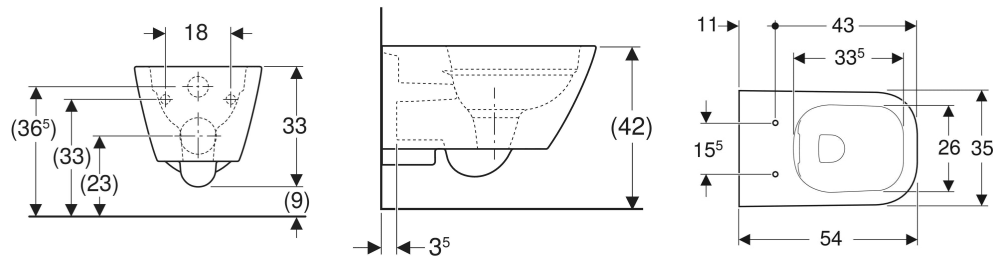

# Geberit Smyle Wand-WC eckig, Tiefspüler, geschlossenes Keramikdesign, Rimfree

## EIGENSCHAFTEN

- Wandhängend
- Tiefspül-WC
- Abgang horizontal

- Spülrandlose WC-Keramik mit Rimfree-Spültechnik
- Einfache Befestigung mit Easy Fast Fixing (Typ EFF3)
- Typ 1, Vollmenge 6 / 5 / 4 l, nach EN 997
- Spült mit 4 l
- Geschlossenes Keramikdesign
- Verdeckte Befestigung

Befestigungsabstand 18 cm

## TECHNISCHE DATEN

Werkstoff Sanitärkeramik

Art.-Nr.	Farbe / Oberfläche	B cm	H cm	T cm	Abgang	VE1 St.	VE2 St.
500.208.01.1	weiß	35	33	54	horizontal	1	12