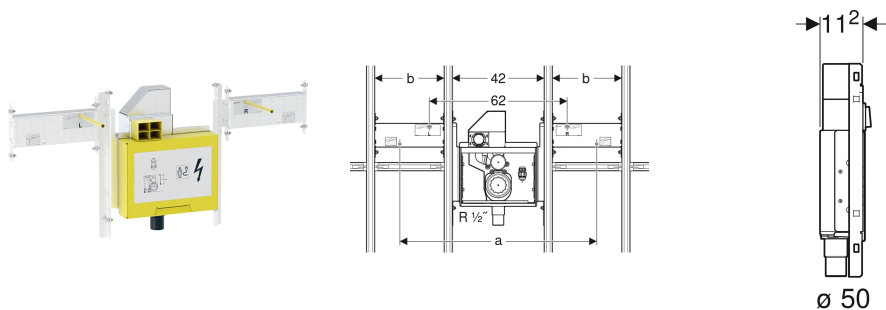

Geberit GIS Set für Geberit ONE Waschtisch verkürzte Ausladung, mit UP-Drehgeruchsverschluss, mit UP-Clou

VERWENDUNGSZWECKE

- Zum Einbau in Geberit GIS Tragsysteme für Vorwände, Trennwände oder frei stehende Wände
- Für Geberit ONE Waschtische
- Für Geberit ONE Möbelwaschtische
- Für UP-Armaturen

EIGENSCHAFTEN

- Passend zu Geberit ONE
- Rahmen verzinkt
- UP-Geruchsverschluss mit Serviceöffnung

- Wandeinbaukasten mit Anschlussstutzen aus PE, \varnothing 50 / 56 mm
- Elektroanschlussdose im UP-Gehäuse

TECHNISCHE DATEN

Werkstoff	Stahl
Höhenverstellbar	Ja

LIEFERUMFANG

- 2 Konsolen
- Bauschutze
- 2 Gewindestangen M10

- Kupplungsbuchse für Netzanschluss
- Befestigungsmaterial

ZUBEHÖR

- Fertigbauset für Geberit ONE Waschtisch schwebendes Design
- Fertigbauset für Geberit ONE Möbelwaschtisch
- Geberit GIS Rohbaubox für Geberit ONE Spiegelschrank mit Höhe 100 cm

INFO

- Nicht geeignet für den Einsatz in Geberit Quattro

Art.-Nr.	a cm	B cm	b cm	Breite Waschtisch cm	H cm	T cm	VE1 St.
461.483.00.1 Auslaufend	89	50.6	32	105	53.2	11.2	1