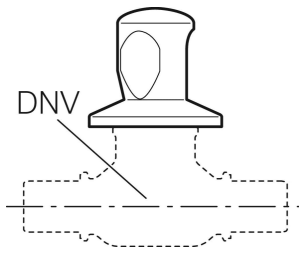

Geberit Set Betätigungsgriff für UP-Absperrventil

EIGENSCHAFTEN

- Verchromt

LIEFERUMFANG

- Betätigungsgriff verchromt

- Abdeckrosette verchromt
- Aufnahme mit Aufsteckspindel und Rastbuchse
- Farbmarkierungen (rot, blau)