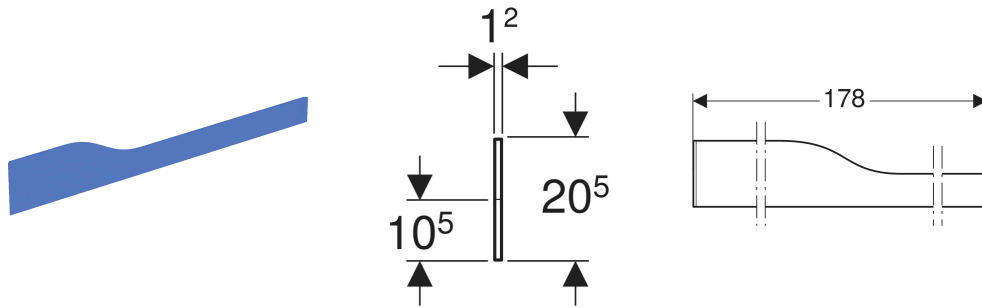

Geberit Bambini Dekorblende Front, für Spiel- und Waschlandschaft, für vier Waschtischarmaturen, tieferes Becken rechts

VERWENDUNGSZWECKE

- Für Bambini Spiel- und Waschlandschaft

EIGENSCHAFTEN

- Schlagfest
- Kratzfest
- Reinigung einfach

- Nahtlose Oberflächenreparatur

TECHNISCHE DATEN

Werkstoff Varicor

LIEFERUMFANG

- Dekorblende

INFO

- Farbe Blau angelehnt an RAL Design 2703035. Farbe Rot angelehnt an RAL Design 304060. Farbe Gelb angelehnt an RAL Design 808060. Farbe Grün angelehnt an RAL 6018

Art.-Nr.	Farbe / Oberfläche	VE1 St.
430060227	rot Varicor Nr. 227 / matt	1