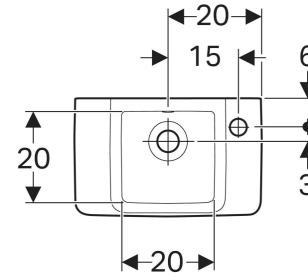

Geberit Renova Compact Handwaschbecken verkürzte Ausladung, mit Ablagefläche

VERWENDUNGSZWECKE

- Zum Einbau in kleinen Badezimmern und Gäste-WCs geeignet

EIGENSCHAFTEN

- Unterbaufähig

TECHNISCHE DATEN

Werkstoff Sanitärkeramik

Art.-Nr.	Farbe / Oberfläche	Hahnloch	Überlauf	B cm	Breite Unterschränk cm	H cm	T cm	Ablagefläche	VE1 St.	VE2 St.
272140000	weiß	rechts	sichtbar, symmetrisch	40	34.8	15	25	beidseitig	1	36