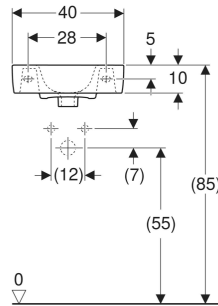

Geberit Renova Compact Handwaschbecken verkürzte Ausladung, mit Ablagefläche

VERWENDUNGSZWECKE

- Zum Einbau in kleinen Badezimmern und Gäste-WCs geeignet

EIGENSCHAFTEN

- Unterbaufähig

TECHNISCHE DATEN

Werkstoff Sanitärkeramik

Art.-Nr.	Farbe / Oberfläche	Hahnloch	Überlauf	B cm	Breite Unterschränk cm	H cm	T cm	Ablagefläche	VE1 St.	VE2 St.
272140000	weiß	rechts	sichtbar, symmetrisch	40	34.8	15	25	beidseitig	1	36