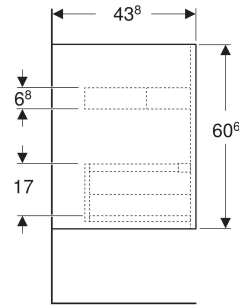

Geberit Unterschrank für Möbelwaschtisch, zwei Schubladen

TECHNISCHE DATEN

Werkstoff Hochverdichtete Dreischicht-Holzspanplatte

Art.-Nr.	Farbe / Oberfläche	B cm	B1 cm	B2 cm	Breite Waschtisch cm	H cm	T cm	VE1 St.
246.353.JR.1 * Neu	Nussbaum hickory / Melamin Holzstruktur	98.8	93.4	89.8	100	60.6	43.8	1