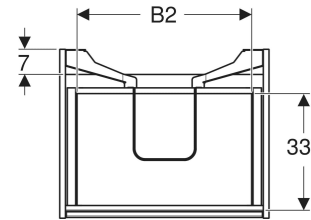

Geberit Unterschrank für Möbelwaschtisch, zwei Schubladen

TECHNISCHE DATEN

Werkstoff Hochverdichtete Dreischicht-Holzspanplatte

Art.-Nr.	Farbe / Oberfläche	B cm	B1 cm	B2 cm	Breite Waschtisch cm	H cm	T cm	VE1 St.
246.353.JR.1 * Neu	Nussbaum hickory / Melamin Holzstruktur	98.8	93.4	89.8	100	60.6	43.8	1