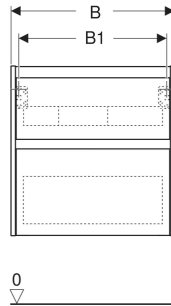

Geberit Unterschrank für Möbelwaschtisch, zwei Schubladen

TECHNISCHE DATEN

Werkstoff Hochverdichtete Dreischicht-Holzspanplatte

Art.-Nr.	Farbe / Oberfläche	B cm	B1 cm	B2 cm	Breite Waschtisch cm	H cm	T cm	VE1 St.
246.353.JR.1 * Neu	Nussbaum hickory / Melamin Holzstruktur	98.8	93.4	89.8	100	60.6	43.8	1