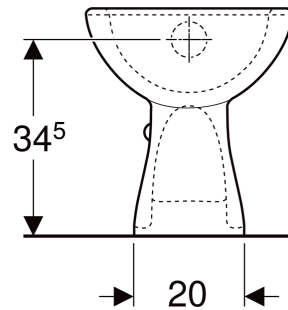

Geberit Renova Stand-WC Flachspüler, Abgang vertikal

Der Artikel wird von Geberit nicht mehr produziert. Im Handel ist er auslaufend oder nicht mehr erhältlich.

VERWENDUNGSZWECKE

- Für AP- und UP-Spülkästen
- Für Druckspüler

EIGENSCHAFTEN

- Bodenstehend

- Abgang vertikal
- Frei stehend
- Flachspül-WC
- Mit Spülrand
- Typ 1, Vollmenge 6 l, nach EN 997

TECHNISCHE DATEN

Werkstoff Sanitärkeramik

ZUSÄTZLICH ZU BESTELLEN

- WC-Sitz
- Befestigungsmaterial

Art-Nr.	Farbe / Oberfläche	B cm	H cm	T cm	Abgang	VE1 St.
201011600 Produktion eingestellt	weiß / KeraTect	35.5	39	46	vertikal	1