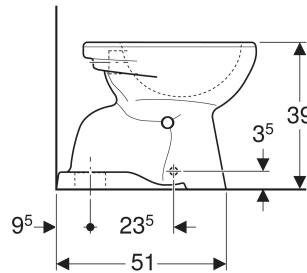

Geberit Renova Stand-WC Flachspüler, Abgang vertikal

Der Artikel wird von Geberit nicht mehr produziert. Im Handel ist er auslaufend oder nicht mehr erhältlich.

VERWENDUNGSZWECKE

- Für AP- und UP-Spülkästen
- Für Druckspüler

EIGENSCHAFTEN

- Bodenstehend

- Abgang vertikal
- Frei stehend
- Flachspül-WC
- Mit Spülrand
- Typ 1, Vollmenge 6 l, nach EN 997

TECHNISCHE DATEN

Werkstoff Sanitärkeramik

ZUSÄTZLICH ZU BESTELLEN

- WC-Sitz
- Befestigungsmaterial

Art-Nr.	Farbe / Oberfläche	B cm	H cm	T cm	Abgang	VE1 St.
201011600 Produktion eingestellt	weiß / KeraTect	35.5	39	46	vertikal	1