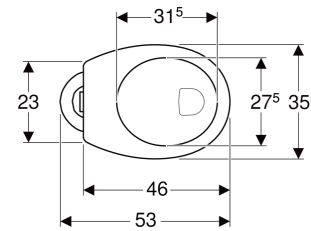

Geberit Renova Stand-WC Flachspüler, Abgang vertikal

Der Artikel wird von Geberit nicht mehr produziert. Im Handel ist er auslaufend oder nicht mehr erhältlich.

VERWENDUNGSZWECKE

- Für AP- und UP-Spülkästen
- Für Druckspüler

EIGENSCHAFTEN

- Bodenstehend

- Abgang vertikal
- Frei stehend
- Flachspül-WC
- Mit Spülrand
- Typ 1, Vollmenge 6 l, nach EN 997

TECHNISCHE DATEN

Werkstoff Sanitärkeramik

ZUSÄTZLICH ZU BESTELLEN

- WC-Sitz
- Befestigungsmaterial

Art-Nr.	Farbe / Oberfläche	B cm	H cm	T cm	Abgang	VE1 St.
201011600 Produktion eingestellt	weiß / KeraTect	35.5	39	46	vertikal	1