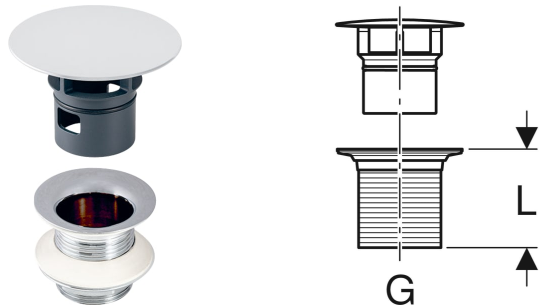

Geberit Ablaufventil mit freiem Auslauf und Ventilabdeckung

VERWENDUNGSZWECKE

- Für Waschtische ohne Überlauf
- Für Bidets ohne sichtbaren Überlauf

EIGENSCHAFTEN

- Ventilabdeckung aus Kunststoff, verchromt

- Mit eingebautem Sieb

TECHNISCHE DATEN

Werkstoff Messing verchromt

LIEFERUMFANG

- Sieb
- Dichtungen

Art.-Nr.	Farbe / Oberfläche	G "	L cm	VE1 St.
152.080.14.1	schwarz matt	1 1/4	8	1