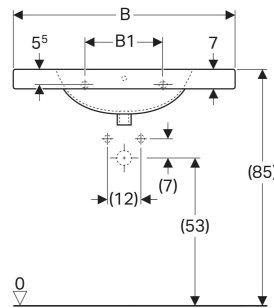

Geberit Preciosa Waschtisch mit Ablagefläche

EIGENSCHAFTEN

- Abgesenkte Hahnlochbank
- Mit Ablagefläche

TECHNISCHE DATEN

Werkstoff Sanitärkeramik

ZUBEHÖR

- Geberit Tauchrohrgeruchsverschluss für Waschbecken, Abgang horizontal
- Geberit Tauchrohrgeruchsverschluss für Waschbecken, Raumsparmodell, Abgang horizontal
- Geberit Tauchrohrsiphon für Waschbecken, Abgang horizontal

- Befestigungsset für Geberit Waschtische
- Geberit Tauchrohrsiphon für Waschbecken, Anschluss BSP, Abgang horizontal oder vertikal

Art-Nr.	Farbe / Oberfläche	Hahnloch	Überlauf	B cm	B1 cm	B2 cm	H cm	T cm	Ablagefläche	VE1 St.	VE2 St.
124200000 Auslaufend	weiß	mittig	sichtbar, symmetrisch	100	68	50	20	55	beidseitig	1	6