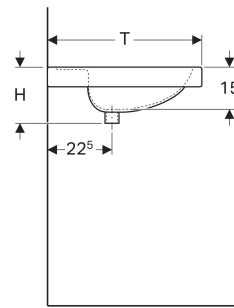

Geberit Preciosa Waschtisch mit Ablagefläche

EIGENSCHAFTEN

- Abgesenkte Hahnlochbank
- Mit Ablagefläche

TECHNISCHE DATEN

Werkstoff Sanitärkeramik

ZUBEHÖR

- Geberit Tauchrohrgeruchsverschluss für Waschbecken, Abgang horizontal
- Geberit Tauchrohrgeruchsverschluss für Waschbecken, Raumsparmodell, Abgang horizontal
- Geberit Tauchrohrsiphon für Waschbecken, Abgang horizontal

- Befestigungsset für Geberit Waschtische
- Geberit Tauchrohrsiphon für Waschbecken, Anschluss BSP, Abgang horizontal oder vertikal

Art-Nr.	Farbe / Oberfläche	Hahnloch	Überlauf	B cm	B1 cm	B2 cm	H cm	T cm	Ablagefläche	VE1 St.	VE2 St.
124200000 Auslaufend	weiß	mittig	sichtbar, symmetrisch	100	68	50	20	55	beidseitig	1	6