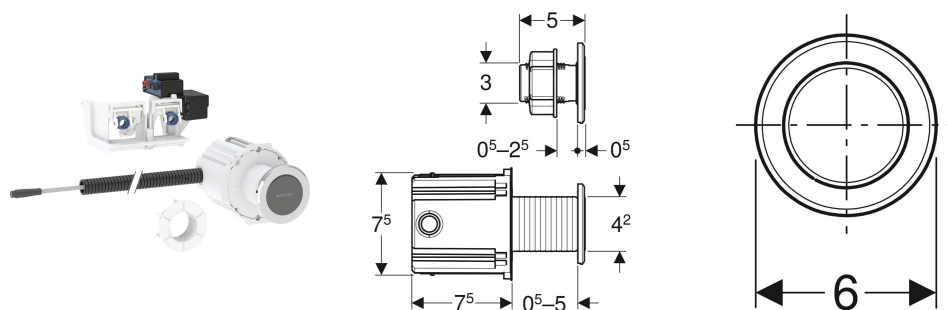

Geberit WC-Steuerung elektronisch, Netzbetrieb, für Sigma UP-Spülkasten 12 cm, mit Typ 10 IR-Taster, rund

VERWENDUNGSZWECKE

- Zur manuellen Fernauslösung von Sigma UP-Spülkästen 12 cm über berührungslosen Infrarottaster
- Zum Auslösen einer 2-Mengen-Spülung
- Zum Einbau im Massiv- und Trockenbau mit UP-Dose
- Zum Einbau in Badezimmermöbel mit Kontermutter
- Für barrierefreies Bauen geeignet
- Für Sigma UP-Spülkästen 12 cm

EIGENSCHAFTEN

- Manuelle Spülauslösung, berührungslos
- Berührungsloses Auslösen einer 1-Mengen- oder 2-Mengen-Spülung durch Annäherung mit der Hand
- 1- oder 2-Mengen-Spülung über Betätigungsplatte auslösbar
- Mit Sigma01 bis Sigma70 Betätigungsplatten oder Geberit Abdeckplatten kombinierbar
- Stromversorgung durch externes Netzteil
- Transformation der Netzspannung auf Kleinspannung 12 V DC
- Betrieb mit Kleinspannung, keine Netzspannung im Spülkasten
- Mit verwechslungssicherer Steckverbindung
- Intervallspülung voreingestellt
- Intervallspülung einstellbar

Tastenform

rund

LIEFERUMFANG

- Infrarottaster mit Anschlusskabel Länge 2 m
- UP-Dose
- Kontermutter
- Leerrohr Länge 1,7 m
- Lagerbock mit Servomotor und Hebevorrichtung, vormontiert
- Elektrische Steuerung

ZUBEHÖR

- Geberit Set Power & Connect Box und GEBUS Konverter mit integriertem Netzteil, für Element für Wand-WC

<i>Art.-Nr.</i>	<i>Farbe / Oberfläche</i>	<i>Werkstoff</i>	<i>B</i> cm	<i>H</i> cm	<i>T</i> cm	<i>Leistungsaufnahme</i> W	<i>Modell</i>	<i>VE1</i> St.
115.936.14.6	schwarz matt	Messing	6	6	0.5	≤ 4	2-Mengen-Spülung	1