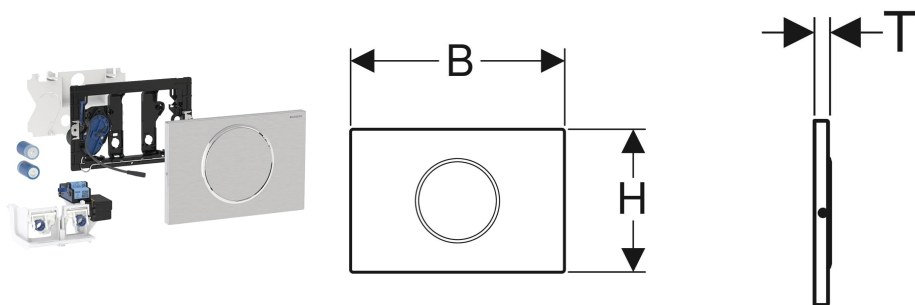

Geberit WC-Steuerung elektronisch, Batteriebetrieb, für Sigma UP-Spülkästen 12 cm, mit Sigma10 Betätigungsplatte, rund, für Stützklappgriff, für Fernbetätigung Bluetooth®

VERWENDUNGSZWECKE

- Zur manuellen Fernauslösung von Sigma UP-Spülkästen 12 cm über Stützklappgriffe mit Fernbetätigung Bluetooth®
- Zur manuellen Fernauslösung von Sigma UP-Spülkästen 12 cm über Geberit Fernbetätigung Bluetooth®
- Zum Auslösen einer 1-Mengen-Spülung über Sigma10 Betätigungsplatte
- Zum Auslösen einer 1- oder 2-Mengen-Spülung über Fernbetätigung Bluetooth®
- Für Massiv- und Trockenbau
- Für barrierefreies Bauen geeignet
- Für Sigma UP-Spülkästen 12 cm
- Nicht geeignet zur Verwendung mit Geberit Einwurfschächten für Reinigungswürfel

EIGENSCHAFTEN

- Spülauslösung über Stützklappgriff, drahtlos, mit Fernbetätigung Bluetooth®
- Spülauslösung über Geberit Fernbetätigung Bluetooth®, drahtlos
- 2-Mengen-Spülung über Fernbetätigung Bluetooth® auslösbar
- 1-Mengen-Spülung über Betätigungsplatte auslösbar
- Batteriebetrieben
- Batterien in geschlossenem Batteriefach im Spülkasten

- Mit verwechslungssicherer Steckverbindung
- Intervallspülung voreingestellt
- Intervallspülung einstellbar
- Geräteeinstellungen und Bedienung mit Mobilgerät über integrierte Bluetooth®-Schnittstelle
- Mit Geberit Control App kompatibel
- Drahtlos vernetzbar mit Geberit Gateway via Bluetooth®
- Mit Geberit Connect kompatibel
- Hebemechanismus geräuscharm
- Elektrische Hebevorrichtung selbstkalibrierend
- Betätigungsplatte verschraubbar

Tastenform

rund

LIEFERUMFANG

- Sigma10 Betätigungsplatte
- Befestigungsrahmen
- Schutzplatte
- Drückerstange
- Lagerbock mit Servomotor und Hebevorrichtung, vormontiert
- Steuerelektronik mit Bluetooth®-Empfänger
- 2 Alkali-Mangan-Batterien LR20, je 1.5 V
- Befestigungsmaterial