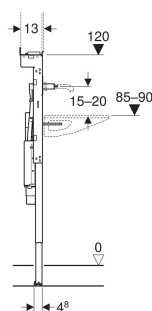

Geberit Duofix Element für Geberit ONE Waschtisch verkürzte Ausladung und Geberit ONE Wandarmatur, raumhoch, mit UP-Drehgeruchsverschluss, mit UP-Clou

VERWENDUNGSZWECKE

- Für Metall- und Holzständerwände
- Für Geberit Duofix Systemwände
- Zum Einbau in raumhohe Vorwände
- Zum Einbau in raumhohe Trennwände
- Für barrierefreies Bauen geeignet
- Für Fußbodenaufbauten 0–25 cm
- Für Geberit ONE Waschtische
- Für Geberit ONE Möbelwaschtische
- Für Geberit ONE Waschtischarmaturen, Wandmontage, für Geberit ONE Montageelement

EIGENSCHAFTEN

- Statisch selbsttragender Rahmen, mit Pulverbeschichtung korrosionsgeschützt
- Passend zu Geberit ONE

- Fußplatten drehbar, passend zum Einbau in U-Profile UW 50 und UW 75
- Fußplatten werkzeuglos in Geberit Duofix Systemschiene montierbar, ohne Zusatzkomponenten
- Fußstützen verzinkt korrosionsgeschützt, mit Rutschhemmung
- Traverse für Armatur höhenverstellbar
- Befestigung für Wandarmatur vormontiert
- UP-Geruchsverschluss mit Serviceöffnung
- Wandeinbaukasten mit Anschlussstutzen aus PE, \varnothing 50 / 56 mm
- Wasseranschluss MasterFix- und MeplaFix-fähig
- Wasseranschluss an UP-Gehäuse, unten
- UP-Gehäuse für Geberit ONE Waschtischarmatur, vormontiert
- Verbindungsrohre zwischen UP-Gehäuse und Befestigung für Wandarmatur vormontiert
- Absperreinheiten in UP-Gehäuse integriert
- Elektroanschlussdose im UP-Gehäuse

TECHNISCHE DATEN

Werkstoff	Stahl
Höhenverstellbar	Ja

LIEFERUMFANG

- Traverse für Spiegelschrank
- 2 Seitenbefestigungen
- 2 Konsolen
- Bauschutz
- Kupplungsbuchse für Netzanschluss
- Befestigungsmaterial