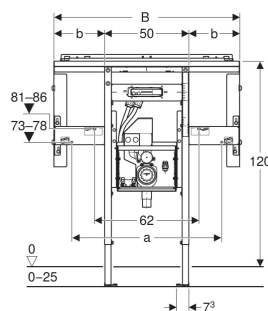

Geberit Duofix Element für Geberit ONE Waschtisch verkürzte Ausladung und Geberit ONE Wandarmatur, raumhoch, mit UP-Drehgeruchsverschluss, mit UP-Clou

VERWENDUNGSZWECKE

- Für Metall- und Holzständerwände
- Für Geberit Duofix Systemwände
- Zum Einbau in raumhohe Vorwände
- Zum Einbau in raumhohe Trennwände
- Für barrierefreies Bauen geeignet
- Für Fußbodenaufbauten 0–25 cm
- Für Geberit ONE Waschtische
- Für Geberit ONE Möbelwaschtische
- Für Geberit ONE Waschtischarmaturen, Wandmontage, für Geberit ONE Montageelement

EIGENSCHAFTEN

- Statisch selbsttragender Rahmen, mit Pulverbeschichtung korrosionsgeschützt
- Passend zu Geberit ONE

- Fußplatten drehbar, passend zum Einbau in U-Profile UW 50 und UW 75
- Fußplatten werkzeuglos in Geberit Duofix Systemschiene montierbar, ohne Zusatzkomponenten
- Fußstützen verzinkt korrosionsgeschützt, mit Rutschhemmung
- Traverse für Armatur höhenverstellbar
- Befestigung für Wandarmatur vormontiert
- UP-Geruchsverschluss mit Serviceöffnung
- Wandeinbaukasten mit Anschlussstutzen aus PE, \varnothing 50 / 56 mm
- Wasseranschluss MasterFix- und MeplaFix-fähig
- Wasseranschluss an UP-Gehäuse, unten
- UP-Gehäuse für Geberit ONE Waschtischarmatur, vormontiert
- Verbindungsrohre zwischen UP-Gehäuse und Befestigung für Wandarmatur vormontiert
- Absperreinheiten in UP-Gehäuse integriert
- Elektroanschlussdose im UP-Gehäuse

TECHNISCHE DATEN

Werkstoff	Stahl
Höhenverstellbar	Ja

LIEFERUMFANG

- Traverse für Spiegelschrank
- 2 Seitenbefestigungen
- 2 Konsolen
- Bauschutz
- Kupplungsbuchse für Netzanschluss
- Befestigungsmaterial