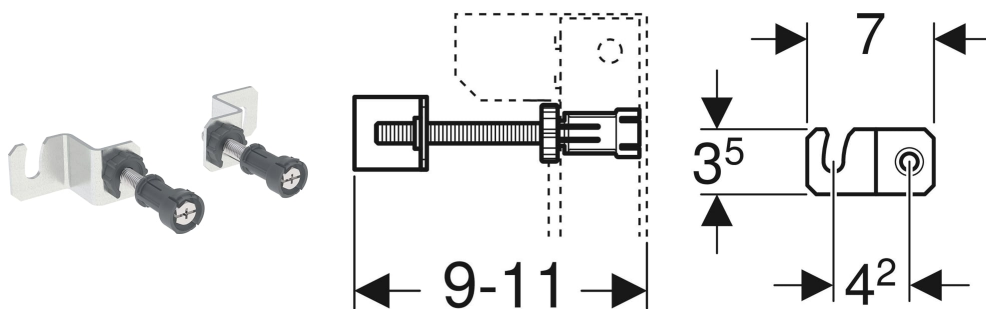

Set Wandanker für Einzelmontage, für Geberit Duofix Element für Wand-WC, mit UP-Spülkasten 8 cm

VERWENDUNGSZWECKE

- Zum Befestigen von Geberit Duofix Montageelementen vor Trockenbau- und Massivwänden
- Zum Befestigen von Geberit Duofix Elementen für Wand-WC, mit UP-Spülkasten 8 cm

EIGENSCHAFTEN

- Von vorne stufenlos tiefenverstellbar
- Wandanker 360° drehbar
- Gewindestange M10, verzinkt

TECHNISCHE DATEN

Werkstoff Stahl / Kunststoff

LIEFERUMFANG

- Set à 2 Stück

Art.-Nr.	VE1 St.	VE2 St.
111.013.00.1	1	5